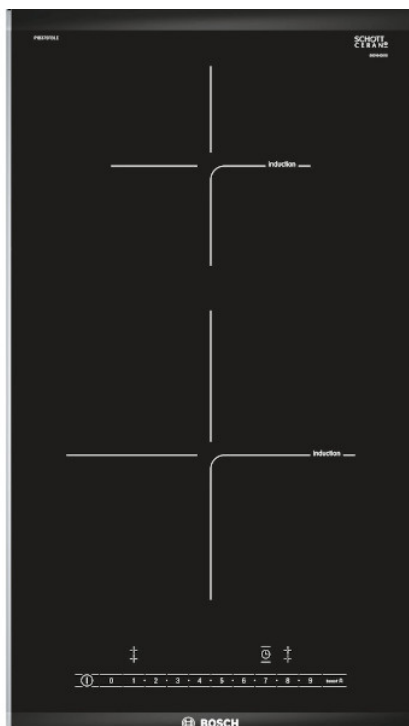

Индукционен Стъклокерамичен плот Bosch PIB375FB1E

Индукционен Стъклокерамичен плот Bosch PIB375FB1E

-Готварски плот с индукционни котлони: готвите бързо, чисто и безопасно, като използвате много малко енергия.

-DirectSelect: директен, лесен избор на желаната готварска зона, степен на мощност и допълнителни функции.

-ComfortProfil: елегантен, добре оформен дизайн с преден фасет и странични метални лайсни.

-Таймер с функция изключване: изключва избраната готварска зона след настроеното време.

Мощност и размери

-2 индукционни зони за готвене

-PIB375FB1E-Готварски зони: 1 x Ш 145 мм, 1.4 KW (макс.степен на мощност 2.2 KW) индукция; 1 x Ш 210 мм, 2.2 KW (макс.степен на мощност 3.7 KW) индукция

Дизайн