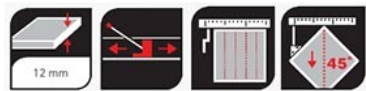

Машина за рязане ръчна Rubi Fast 65 13940 - 65см

Машина за рязане ръчна Rubi Fast 65 13940 - 65см

- Rubi Fast 65 е ръчна машина за рязане на фаянс, теракот, гранитогрес
- Подходяща за директно и диагонално рязане на керамични заготовки с дължина до 650мм и с дебелина до 12мм
- Оборудвана с успореден ограничител, което допринася за висока ефективност при извършване на еднотипни операции
- Четири странични подпори надеждно фиксират детайла, което гарантира стабилно рязане на плочките
- Здравата конструкция от широка екструдирана алуминиева основа, подсилени 18мм стоманени водачи, стабилен сепаратор и 4 подпори, позволяват да се използва на строителни и ремонтни обекти с голям обем на работа
- Линеал с възможност за рязане под 45°
- Сменяеми ролки с размер от ф6-10 мм
- Директна видимост към режещата повърхност
- Доставка се в картонена кутия, в окомплектовка с ролка с размер ф6мм, без включени куфар или чанта

Характеристики:

- Линеално рязане до: 65 см
 - Диагонално рязане до: 45x45 см
 - Допустима дебелина за рязане на плочка: 12 мм
 - Тегло: 6.3 кг
- Производител: Germans Voada Group Rubi - Spain