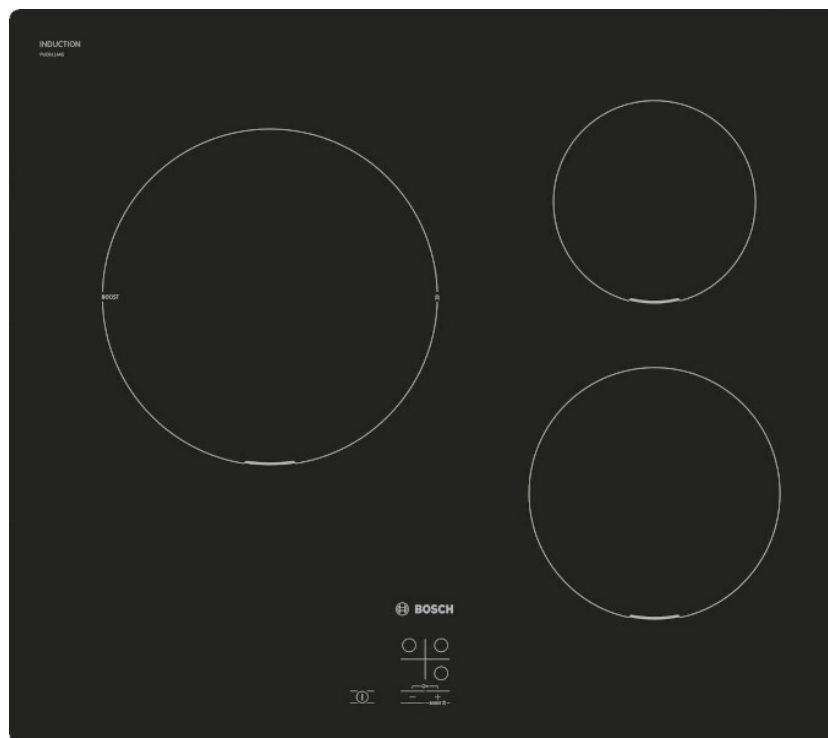

## Индукционен Стъклокерамичен плот Bosch PUC611AA5E

## Технически данни

-PUC611AA5E Серия 2 &ndash; Индукционен Стъклокерамичен плот Bosch 60 см

## Зони за готвене

-Задна лява зона за готвене: 240 мм, 2.2 KW (макс. мощност 3.1 KW)

- Зона за готвене отзад вдясно: 145 мм , 1.4 KW
- Зона за готвене отпред вдясно: 180 мм, 1.8 KW