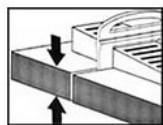

## Клещи за изравняване на плочки Rubi Delta Fast Fix 03901 - 3-20мм

**3-20 мм**

## Клещи за изравняване на плочки Rubi Delta Fast Fix 03901 - 3-20мм

- Клещи Rubi Delta Fast Fix за изравняване на нивото на фаянсови плочки
- Предназначени са за използване със системата Rubi Delta Level System
- Подходящи за вертикално и хоризонтално полагане на плочки
- Предотвратява преместване на плочки по време на изравняването
- Клещите за фаянс служат за фиксиране на керамични плочки с голям формат (минимален необходим размер: 30x30см)
- Защитни елементи предпазват плочките от нараняване по време на работа
- 6-позиционно регулиране на височината
- Обхват дебелина на плочките: 3 - 20 мм
- Материал: Стомана, пластмаса
- Тегло: 0.31 кг
  
- Производител: Germans Boada Group Rubi - Spain