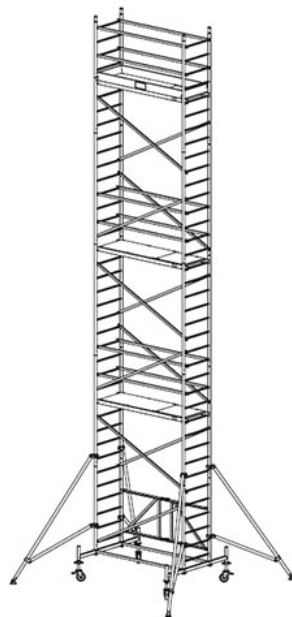

Подвижно алуминиево скеле Krause ProTec XS 942180 - 9.95 м

10.8/8.8/9.95 м

Подвижно алуминиево скеле Krause ProTec XS 942180 - 9.95 м

- Krause ProTec XS е алуминиево мобилно монтажно скеле, идеално решение за работа на закрито и на открито
- Сгъваемата конструкция улеснява съхраняването и е лесна за транспортиране
- Платформата се състои от противоплъзгащи фенолни плоскости, устойчива на атмосферни влияния
- Бърз, лесен и сигурен монтаж, благодарение на системата с 6-точково фиксиране на релси GuardMatic
- Регулируемите на височина колела позволяват монтиране по стълби или задигнати места
- При работна височина от 3.8м се използват опорни крака (стабилизатори)
- При работна височина от 6.8м се използват допълнителни стабилизатори с лесен монтаж
- Произведени съгласно стандарти DIN EN 1004-1, с товароносимост 200кг/м²
- Krause е водещ Европейски производител на алуминиеви и стоманени стълби и скелета с повече от 100 години опит и традиции. Всички продукти притежават сертификати за качество на продуктите от различни тестващи институти в Европа. Това прави продуктите идеални за ежедневна и домакинска работа.

Технически характеристики:

- Височина на скеле: 9.95 м
- Максимална височина до платформата: 8.8 м
- Максимална работна височина: 10.8 м
- Размери на работната площадка: 2.0x0.6 м
- Товароносимост: 200кг/м²
- Размери на опаковката: 2650x1000x1450 мм
- Тегло: 233 кг
- Производител: KRAUSE-Werk - Германия