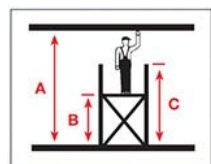

Подвижно алуминиево скеле Krause ProTec XS 942180 - 9.95 м

10.8/8.8/9.95 м

Подвижно алуминиево скеле Krause ProTec XS 942180 - 9.95 м

- Krause ProTec XS е алуминиево мобилно монтажно скеле, идеално решение за работа на закрито и на открито
- Сгъваемата конструкция улеснява съхраняването и е лесна за транспортиране
- Платформата се състои от противоплъзгащи фенолни плоскости, устойчива на атмосферни влияния
- Бърз, лесен и сигурен монтаж, благодарение на системата с 6-точково фиксиране на релси GuardMatic
- Регулируемите на височина колела позволяват монтиране по стълби или задигнати места
- При работна височина от 3.8м се използват опорни крака (стабилизатори)
- При работна височина от 6.8м се използват допълнителни стабилизатори с лесен монтаж
- Произведени съгласно стандарти DIN EN 1004-1, с товароносимост 200кг/м²
- Krause е водещ Европейски производител на алуминиеви и стоманени стълби и скелета с повече от 100 години опит и традиции. Всички продукти притежават сертификати за качество на продуктите от различни тестващи институти в Европа. Това прави продуктите идеални за ежедневна и домакинска работа.

Технически характеристики:

- Височина на скеле: 9.95 м
- Максимална височина до платформата: 8.8 м
- Максимална работна височина: 10.8 м
- Размери на работната площадка: 2.0x0.6 м
- Товароносимост: 200кг/м²
- Размери на опаковката: 2650x1000x1450 мм
- Тегло: 233 кг
- Производител: KRAUSE-Werk - Германия