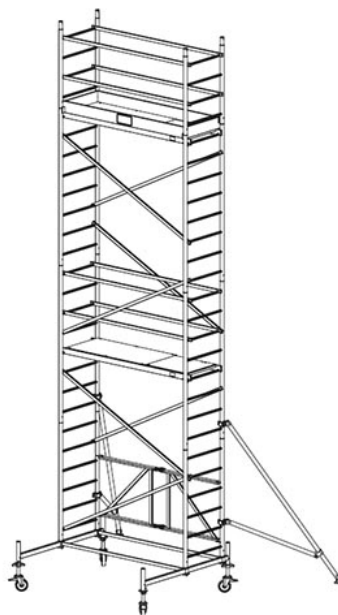

Подвижно алуминиево скеле Krause ProTec XS 942159 - 6.95 м

7.8/5.8/6.95 м

Подвижно алуминиево скеле Krause ProTec XS 942159 - 6.95 м

- Krause ProTec XS е алуминиево мобилно монтажно скеле, идеално решение за работа на закрито и на открито
- Сгъваемата конструкция улеснява съхраняването и е лесна за транспортиране
- Платформата се състои от противоположгащи фенолни плоскости, устойчива на атмосферни влияния
- Бърз, лесен и сигурен монтаж, благодарение на системата с 6-точково фиксиране на релси GuardMatic
- Регулируемите на височина колела позволяват монтиране по стълби или задигнати места
- При работна височина от 3.8м се използват опорни крака (стабилизатори)
- При работна височина от 6.8м се използват допълнителни стабилизатори с лесен монтаж
- Произведени съгласно стандарти DIN EN 1004-1, с товароносимост 200кг/м²
- Krause е водещ Европейски производител на алуминиеви и стоманени стълби и скелета с повече от 100 години опит и традиции. Всички продукти притежават сертификати за качество на продуктите от различни тестващи институти в Европа. Това прави продуктите идеални за ежедневна и домакинска работа.

Технически характеристики:

- Височина на скеле: 6.95 м
- Максимална височина до платформата: 5.8 м
- Максимална работна височина: 7.8 м
- Размери на работната площадка: 2.0x0.6 м
- Товароносимост: 200кг/м²
- Размери на опаковката: 2650x1000x1150 мм
- Тегло: 165 кг
- Производител: KRAUSE-Werk - Германия