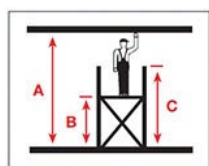

Подвижно алуминиево скеле Krause ProTec XS 942159 - 6.95 м

7.8/5.8/6.95 м

Подвижно алуминиево скеле Krause ProTec XS 942159 - 6.95 м

- Krause ProTec XS е алуминиево мобилно монтажно скеле, идеално решение за работа на закрито и на открито
- Сгъваемата конструкция улеснява съхраняването и е лесна за транспортиране
- Платформата се състои от противоположгащи фенолни плоскости, устойчива на атмосферни влияния
- Бърз, лесен и сигурен монтаж, благодарение на системата с 6-точково фиксиране на релси GuardMatic
- Регулируемите на височина колела позволяват монтиране по стълби или задигнати места
- При работна височина от 3.8м се използват опорни крака (стабилизатори)
- При работна височина от 6.8м се използват допълнителни стабилизатори с лесен монтаж
- Произведени съгласно стандарти DIN EN 1004-1, с товароносимост 200кг/м²
- Krause е водещ Европейски производител на алуминиеви и стоманени стълби и скелета с повече от 100 години опит и традиции. Всички продукти притежават сертификати за качество на продуктите от различни тестващи институти в Европа. Това прави продуктите идеални за ежедневна и домакинска работа.

Технически характеристики:

- Височина на скеле: 6.95 м
- Максимална височина до платформата: 5.8 м
- Максимална работна височина: 7.8 м
- Размери на работната площадка: 2.0x0.6 м
- Товароносимост: 200кг/м²
- Размери на опаковката: 2650x1000x1150 мм
- Тегло: 165 кг
- Производител: KRAUSE-Werk - Германия