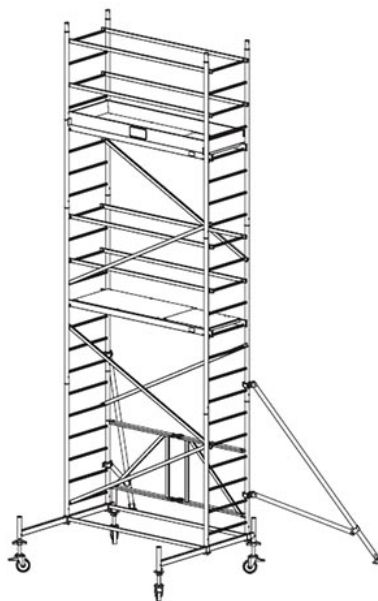

Подвижно алуминиево скеле Krause ProTec XS 942142 - 6 м

6.8/4.8/6 м

Подвижно алуминиево скеле Krause ProTec XS 942142 - 6 м

- Krause ProTec XS е алуминиево мобилно монтажно скеле, идеално решение за работа на закрито и на открито
- Сгъваемата конструкция улеснява съхраняването и е лесна за транспортиране
- Платформата се състои от противоплъзгащи фенолни плоскости, устойчива на атмосферни влияния
- Бърз, лесен и сигурен монтаж, благодарение на системата с 6-точково фиксиране на релси GuardMatic
- Регулируемите на височина колела позволяват монтиране по стълби или задигнати места
- При работна височина от 3.8м се използват опорни крака (стабилизатори)
- При работна височина от 6.8м се използват допълнителни стабилизатори с лесен монтаж
- Произведени съгласно стандарти DIN EN 1004-1, с товароносимост 200кг/м²
- Krause е водещ Европейски производител на алуминиеви и стоманени стълби и скелета с повече от 100 години опит и традиции. Всички продукти притежават сертификати за качество на продуктите от различни тестващи институти в Европа. Това прави продуктите идеални за ежедневна и домакинска работа.

Технически характеристики:

- Височина на скеле: 6 м
- Максимална височина до платформата: 4.8 м
- Максимална работна височина: 6.8 м
- Размери на работната площадка: 2.0x0.6 м
- Товароносимост: 200кг/м²
- Размери на опаковката: 2650x1000x1050 мм
- Тегло: 141 кг
- Производител: KRAUSE-Werk - Германия