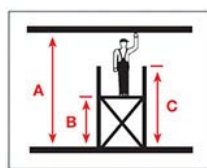

Подвижно алуминиево скеле Krause ProTec XS 942142 - 6 м

6.8/4.8/6 м

Подвижно алуминиево скеле Krause ProTec XS 942142 - 6 м

- Krause ProTec XS е алуминиево мобилно монтажно скеле, идеално решение за работа на закрито и на открито
- Сгъваемата конструкция улеснява съхраняването и е лесна за транспортиране
- Платформата се състои от противоплъзгащи фенолни плоскости, устойчива на атмосферни влияния
- Бърз, лесен и сигурен монтаж, благодарение на системата с 6-точково фиксиране на релси GuardMatic
- Регулируемите на височина колела позволяват монтиране по стълби или задигнати места
- При работна височина от 3.8м се използват опорни крака (стабилизатори)
- При работна височина от 6.8м се използват допълнителни стабилизатори с лесен монтаж
- Произведени съгласно стандарти DIN EN 1004-1, с товароносимост 200кг/м²
- Krause е водещ Европейски производител на алуминиеви и стоманени стълби и скелета с повече от 100 години опит и традиции. Всички продукти притежават сертификати за качество на продуктите от различни тестващи институти в Европа. Това прави продуктите идеални за ежедневна и домакинска работа.

Технически характеристики:

- Височина на скеле: 6 м
- Максимална височина до платформата: 4.8 м
- Максимална работна височина: 6.8 м
- Размери на работната площадка: 2.0x0.6 м
- Товароносимост: 200кг/м²
- Размери на опаковката: 2650x1000x1050 мм
- Тегло: 141 кг
- Производител: KRAUSE-Werk - Германия