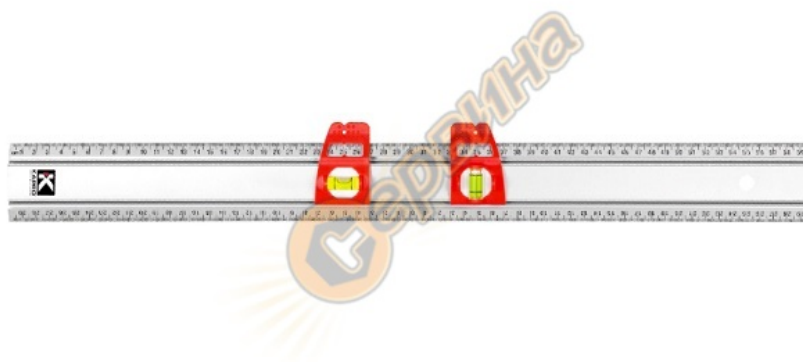

Линия с нивелир Kapro 314 Set & Match TS314312008C00 - 1200 мм

Линия с нивелир Kapro 314 Set & Match TS314312008C00 - 1200 мм

- Подходяща за монтиране и изравняване на рафтове, оразмеряване и отбелязване на разстояния, закачане на картини и други декоративни елементи
- Либели разположени в плъзгачи се маркери с възможност за фиксиране
- Материал: алуминий
- Мека подложка на гърба
- Двупосочна скала в сантиметри
- Брой либели: 1 хоризонтална и 1 вертикална
- Дължина: 120 см
- Широчина: 58 мм
- Цвят: сив
- Тегло: 0,62 кг