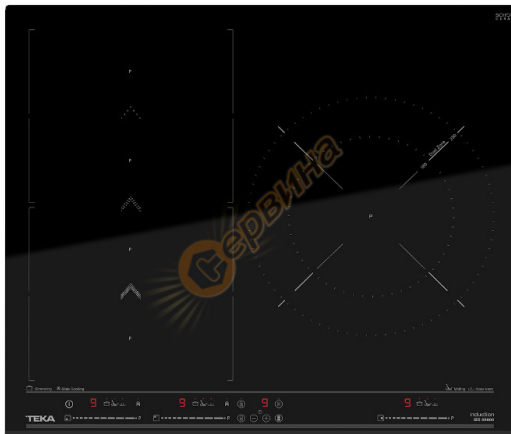

Индукционен плот Teka IZS 67620 SlideCooking E.3123 - с 3 зони 112500021

Индукционен плот Teka IZS 67620 SlideCooking E.3123 - с 3 зони

- Стъклокерамичен индукционен плот
- Сензорно управление (тип Multislider PRO) за всяка зона
- 2 / 3 готварски зони: 1 FLEX зона 228/400 мм (обединяваща 2 зони 228 x 200 мм), 1 двойна зона (Ш 150/280 мм)
- Звукова сигнализация (с възможност за заглушаване при промяна на мощността)
- Детектор за подходящи готварски съдове
- Сензор за големината на готварските съдове
- Дигитално програмиране на времето за готвене (1-99 минути)
- Функция „Flex“ (работа на две съседни зони като една обща)
- Функция „SlideCooking“ – промяна мощността на плота чрез плъзгане на готварския съд
- Функция „Свръхмощност Плюс“
- 7 специални CHEF MasterSense функции с директен достъп:
 - – „Дълбоко пържене“ (за всякакви вид ястия)
 - – „Пържене в тиган“ (за риба, птици, омлети)
 - – „Грил“ (за червени меса и зеленчуци)
 - – „Готвене на бавен огън“ (при температура, близка до точката на завиране – къкрене)
 - – „Конфи“ (за разнообразни домашни рецепти)
 - – „Разтопяване“ (подходяща за фондю, шоколад, карамел и др.)
 - – „Поддържане на топли ястия“ (напр. преди сервиране)
- 1 специална CHEF DirectSense функция с директен достъп:
 - – „Поширане“ (за обработка на продукти в кипяща вода)
- Блокировка на управлението за безопасност (защита за деца)
- Функция Stop & Go (пауза на готвенето)
- Автоматично изключване при покриване или замърсяване на контролния панел

- Индикатори за остатъчна топлина
- Защита срещу прегряване на уреда
- Максимална мощност: 7,2 kW
- Система за лесен монтаж

Техническа характеристика:

Външни размери

- Височина (мм): 53
- Ширина (мм): 600
- Дълбочина (мм): 510
- Тегло (кг): 9,42