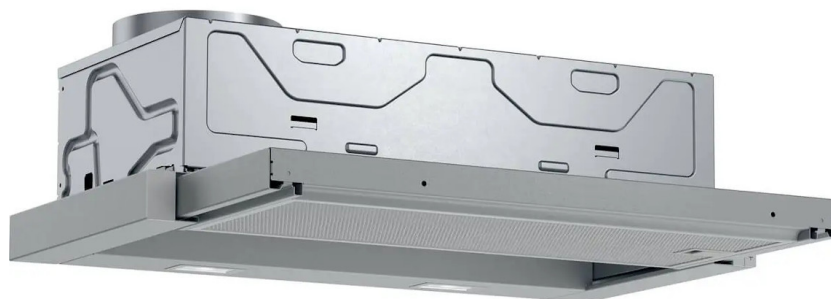

Телескопичен аспиратор за вграждане Bosch DFL064A52 60cm. 4242005231911

Телескопичен аспиратор за вграждане Bosch DFL064A52 60cm. 4242005231911

-Телескопичен аспиратор: практически остава скрит в горния шкаф, като осигурява гладка и красива предна част на кухнята

-Капацитет: 405 m³/h за бързо подобряване на качеството на въздуха в кухнята.

-LED осветление: за перфектно, енергийно ефективно осветяване на готварския плот.

-Настройка на интензивна скорост с възможност за нулиране: автоматично връща аспиратора към нормалната скорост след 5 min.

-Особено тих: много добри резултати само при 49 dB.

Тип:

-Телескопичен аспиратор за вграждане 60 cm:DFL064A52 Bosch

Експлоатация и мощност:

-Макс. капацитет: 405 mi/h

-Енергоспестяваща работа чрез ефективна BLDC-технология

Дизайн:

- Телескопично изтегляне без декоративни ленти (декоративни ленти се предлагат като допълнителен аксесоар)
- Осветление на работното място с2 x 1,5 W LED-модул
- Цветна температура:3500 K
- Сила на осветление:294lux