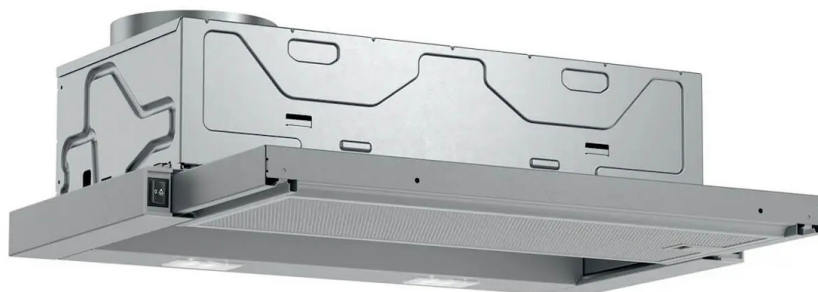

Телескопичен аспиратор за вграждане Bosch DFL064W53 60cm. 4242005231928

Телескопичен аспиратор за вграждане Bosch DFL064W53 60cm. 4242005231928

-Телескопичен аспиратор: практически остава скрит в горния шкаф, като осигурява гладка и красива предна част на кухнята

-Капацитет: 388 m³/h за бързо подобряване на качеството на въздуха в кухнята.

-Нивото на филтриране на мазнини: филтрира над 85% от мазнините от кухненския въздух

-Осветление: Енергоспестяващото осветление осигуряващо добра видимост над плота.

-Осветление на работното място с 2 x 1,5 W LED-модул

-Цветна температура: 3500 K

-Сила на осветление: 131 lux

касетка с алуминиева рамка

-Метален филтър за мазнини, подходящ за почистване в съдомиялна машина

Удобство:

-Класически бутони за степените на мощност и осветлението

-3 степени на мощност

-Метален филтър за мазнини, подходящ за почистване в съдомиялна машина

Размери:

-За вграждане в стенен шкаф с широчина 60 cm