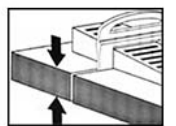

Клин за система за изравняване на плочки Siri FAST LEVEL 1550H 3-20мм - 100бр

**3-20 мм**

**100 бр.**

Клин за система за изравняване на плочки Siri FAST LEVEL 1550H 3-20мм - 100бр

- Клин за многократна употреба за система за изравняване на плочки, подови настилки FAST LEVEL
- Подходящ за използване с основа за система за изравняване Siri FAST LEVEL 1501H/1502H/1503H/1504H/1506H за фуги 1/1.5/2/3мм
- Съвместим с плочки с дебелина от 3 до 20 мм
- Цвят: Зелен
- Количество: 100 бр.

Приложение:

- 1.Благодарение на ергономичната форма на клина и страничните перки, клинът може да бъде вмъкнат и издърпан ръчно, бързо и лесно
- 2.Комбинация от основа и клин тип клик система, дава сигурно захващане и перфектни резултати
- 3.Всички тези функции правят FAST LEVEL особено подходящ за нивелиране и полагане на плочки от малък и среден формат- подходящ за професионалисти и аматьори