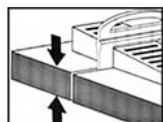

Основа за система за изравняване на плочки Siri FAST LEVEL 1502H 3-12мм 2мм - 100бр

2 мм

3-12 мм

100 бр.

Основа за система за изравняване на плочки Siri FAST LEVEL 1502H 3-12мм 2мм - 100бр

- Основа за система за изравняване на плочки с клин FAST LEVEL
- За еднократна употреба
- Съвместим с плочки с дебелина от 3 до 12 мм
- Фуга: 2 мм
- Цвят: Червен
- Количество: 100 бр.

Приложение:

1. Благодарение на ергономичната форма на клина и страничните перки, клинът може да бъде вмъкнат и издърпан ръчно, бързо и лесно
2. Комбинация от основа и клин тип клик система, дава сигурно захващане и перфектни резултати
3. Всички тези функции правят FAST LEVEL особено подходящ за нивелиране и полагане на плочки от малък и среден формат- подходящ за професионалисти и аматьори