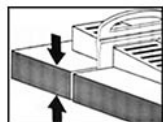

Основа за система за изравняване на плочки Siri FAST LEVEL 1504H 3-12мм 1.5мм - 100бр

1.5 мм

3-12 мм

100 бр.

Основа за система за изравняване на плочки Siri FAST LEVEL 1504H 3-12мм 1.5мм - 100бр

- Основа за система за изравняване на плочки с клин FAST LEVEL
- За еднократна употреба
- Съвместим с плочки с дебелина от 3 до 12 мм
- Фуга: 1.5 мм
- Цвят: Син
- Количество: 100 бр.

Приложение:

- 1.Благодарение на ергономичната форма на клина и страничните перки, клинът може да бъде вмъкнат и издърпан ръчно, бързо и лесно
- 2.Комбинация от основа и клин тип клик система, дава сигурно захващане и перфектни резултати
- 3.Всички тези функции правят FAST LEVEL особено подходящ за нивелиране и полагане на плочки от малък и среден формат- подходящ за професионалисти и аматьори