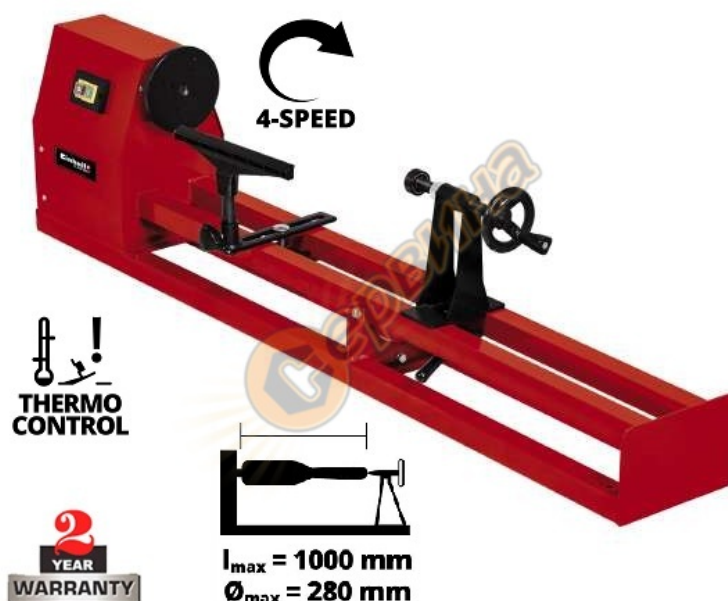

Струг за дърво Einhell TC-WW 1000/1 4312110 - 400 W

Струг за дърво Einhell TC-WW 1000/1 4312110 - 400 W

- Подходящ дори за по амбициозните проекти на домашния майстор.
- С 4-степенна настройка на скоростта позволява оптимално оформяне на дървения детайл.
- Здрав корпус изработен от 4 правоъгълни тръби, издържа на натиск и дава стабилна основа при работа.

Параметри:

- Захранване: 230 V / 50 Hz
- Мощност: 400 W / 30 мин
- Диаметър макс.: 280 мм
- Дължина на шпиндела: 1000 мм
- Обороти: 890 / 1260 / 1760 / 2600 ми-№
- Размер на опаковката: 895 x 228 x 385 мм
- Тегло: 22,86 кг