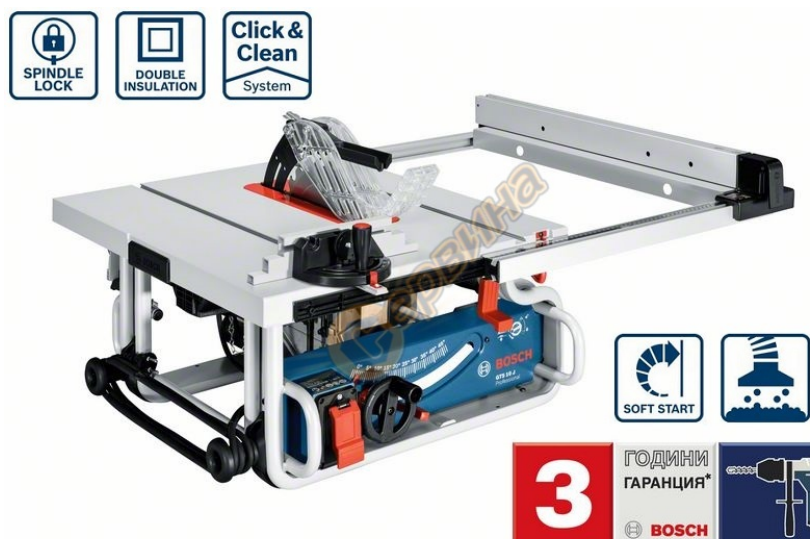

Стационарен циркуляр Bosch GTS 10 J Professional 0601B30500 - 1800 W

Стационарен циркуляр Bosch GTS 10 J Professional 0601B30500 - 1800 W

- Мощният циркуляр с голям капацитет на рязане
- Изключително здрав и компактен
- Мощен 1800 W мотор с плавен пуск и защита срещу претоварване за бързо извършване на работата
- Оптимално транспортиране чрез компактна конструкция и различни ръкохватки за носене

Окомплектовка:

- 1 x диск за циркуляр, Optiline Wood, 254 x 2,8/1,8 x 30 mm, 24
- Адаптер за прахоулавяне
- Бутащ прът
- Успореден ограничител
- Ъглов ограничител

Параметри:

- Ниво на шума: 103 dB(A)
- Ниво на звуковата мощност: 116 dB(A)
- Размери на масата: 642 x 634 mm
- Номинална консумирана мощност: 1800 W
- Обороти на празен ход: 3650 1/min
- Диаметър на режещия диск: 254 mm
- Дълбочина на рязане 90°: 79 mm
- Ш на отвора на диска за циркуляр: 30 mm
- Регулиране на наклона: 47 ° ляво / 2 ° дясно
- Тегло: 27,0 kg
- Макс. капацитет на рязане вдясно: 635 mm
- Макс. капацитет на рязане вляво: 255 mm