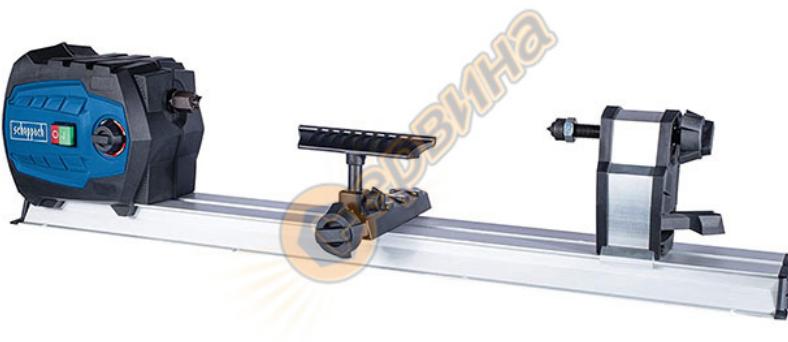

## Дърводелски струг Scheppach D600VARIO 5902305901 - 550W

## Дърводелски струг Scheppach D600VARIO 5902305901 - 550W

- Scheppach DM600VARIO е дърводелски струг с мощен 550W двигател с безстепенно, електронно управление на скоростта от 800 до 3000 об/мин
- Идеална машина за работа с масивна дървесина
- Компактен и лек, с него може да се обработват материали с дължина до 600мм и диаметър 250мм
- Шпиндел с резба M18 включващ 4-зъбен връх и лицева плоча (планшайба)
- Може да бъде здраво захванат към работната маса, което гарантира оптимална стабилност
- Включва планшайба (ф 80 мм), 2 ключа

## Характеристики:

- Мощност: 550 W
- Обороти: 800 - 3000 об/мин
- Дължина на струговане: 600 мм
- Диаметър на шпиндела: 80 мм
- Размери: 980x200x240 мм
- Тегло: 8.6 кг
  
- Гаранция: 1 година за юридически лица
- Гаранция: 2 години за физически лица
- Производител: Scheppach - Германия