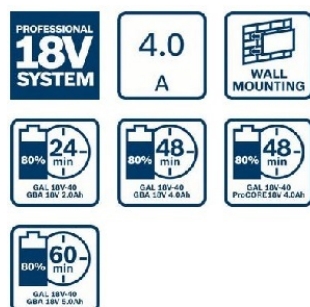

Зарядно устройство Bosch GAL 18V-40 Professional 1600A019RJ

Зарядно устройство Bosch GAL 18V-40 Professional 1600A019RJ

- Компактното 18 V зарядно устройство.
- Компактно: Чрез своята модерна конструкция то е много компактно.
- Оптимизирана скорост на зареждане: Оптимизирана скорост на зареждане за компактните 18 V акумулаторни батерии като зарежда акумулаторна батерия 18 V 2,0 Ah за 36 min до 80 %.
- Професионална 18V система: 100 % съвместимост с всички 18 V акумулаторни батерии Bosch Professional.

Параметри:

- Зарядно напрежение на акумулаторната батерия: 14,4 – 18 V
- Заряден ток: 4,0 A
- Време на зареждане при капацитет на акумулаторната батерия 2,0 Ah, (80%/100%) при бл.: 24/35 min
- Продълж. на зареждане при капацитет на ак. батерия 3,0 Ah (80 %/100 %) при бл.: 36/50 min
- Време на зареждане при капацитет на акумулаторната батерия 4,0 Ah, (80%/100%) при бл.: 48/65 min
- Време на зареждане при капацитет на акумулаторната батерия 5,0 Ah, (80%/100%) при бл.: 60/70 min
- Време на зареждане при капацитет на акумулаторната батерия 6,0 Ah, (80%/100%) при бл.: 72/95 min
- Време на зареждане ProCORE18V 4.0Ah (80 %/100 %) при бл.: 48/65 min
- Време на зареждане ProCORE18V 8.0Ah (80 %/100 %) при бл.: 113/124 min
- Време на зареждане ProCORE18V 12.0Ah (80 %/100 %) при бл.: 162/172 min
- Тегло: 550 g
- Напрежение на акумулаторна батерия: 18 V

- Производител: Robert Bosch Германия