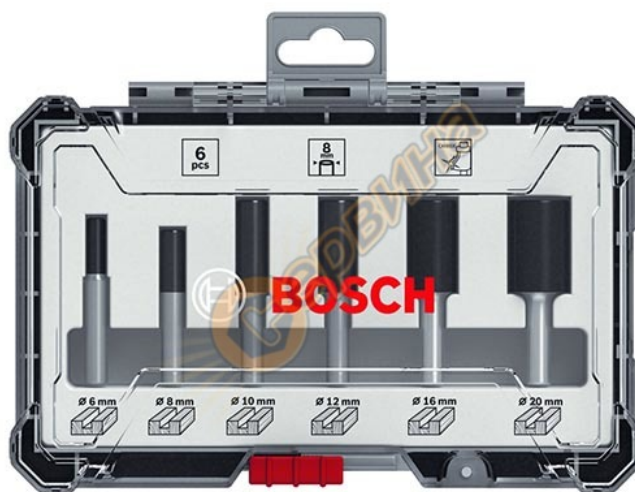

Комплект фрезери за дърво Bosch 2607017466 ф8мм - 6 части

Комплект фрезери за дърво Bosch 2607017466 ф8мм - 6 части

- Комплект Bosch от 6бр. фрезери, селекция от най-често използваните прави фрезери за обертфреза за прорязване на канали или фалцоване
- Предназначени за използване в мека дървесина, твърда дървесина и дървени композитни материали
- Осигуряват фини срезове за най-различни приложения, което ги прави идеален избор в дърводелството, строителството и монтажа
- Карбидните режещи ръбове на фрезерите осигуряват дълъг експлоатационен живот, а фрезерването на различни профили в множество разнообразни материали е възможно благодарение на различните геометрии на рязане
- Произведени съгласно стандартите за безопасност DIN EN-847
- Доставят се в специална и изключително здрава кутия, с удобно изваждане на фрезерите

Характеристики:

- Материал: НМ
- Диаметър на опашката (ф): 8 мм
- Работна дължина: 20-30 мм
- Обща дължина: 50-60 мм
- Диаметър: 6-20 мм
- Тегло: 0.3 кг

Съдържание (тип фрезер - обща дължина/работна дължина/диаметър):

- Прав фрезер с 2 режещи ръба - 54/20/6 мм
- Прав фрезер с 2 режещи ръба - 50/20/8 мм
- Прав фрезер с 2 режещи ръба - 60/30/10 мм
- Прав фрезер с 3 режещи ръба - 60/30/12 мм
- Прав фрезер с 3 режещи ръба - 60/30/16 мм

- Прав фрезер с 3 режещи ръба - 60/30/20 мм

- Производител: Robert Bosch - Германия