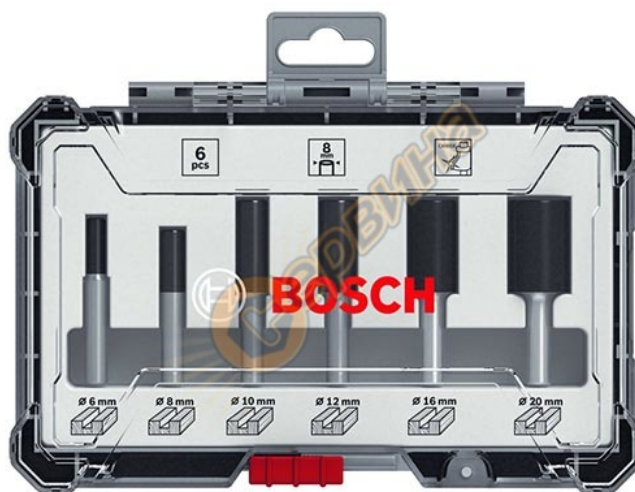

Комплект фрезери за дърво Bosch 2607017465 ф6мм - 6 части

Комплект фрезери за дърво Bosch 2607017465 ф6мм - 6 части

- Комплект Bosch от 6бр. фрезери, селекция от най-често използваните прави фрезери за оберфреза за прорязване на канали или фалцоване
- Предназначени за използване в мека дървесина, твърда дървесина и дървени композитни материали
- Осигуряват фини срезове за най-различни приложения, което ги прави идеален избор в дърводелството, строителството и монтажа
- Карбидните режещи ръбове на фрезерите осигуряват дълъг експлоатационен живот, а фрезерването на различни профили в множество разнообразни материали е възможно благодарение на различните геометрии на рязане
- Произведени съгласно стандартите за безопасност DIN EN-847
- Доставят се в специална и изключително здрава кутия, с удобно изваждане на фрезерите

Характеристики:

- Материал: НМ
- Диаметър на опашката (ф): 6 мм
- Работна дължина: 20-30 мм
- Обща дължина: 50-60 мм
- Диаметър: 6-20 мм
- Тегло: 0.3 кг

Съдържание (тип фрезер - обща дължина/работна дължина/диаметър):

- Прав фрезер с 2 режещи ръба - 54/20/6 мм
- Прав фрезер с 2 режещи ръба - 50/20/8 мм
- Прав фрезер с 2 режещи ръба - 60/30/10 мм
- Прав фрезер с 3 режещи ръба - 60/30/12 мм
- Прав фрезер с 3 режещи ръба - 60/30/16 мм

- Прав фрезер с 3 режещи ръба - 60/30/20 мм

- Производител: Robert Bosch - Германия