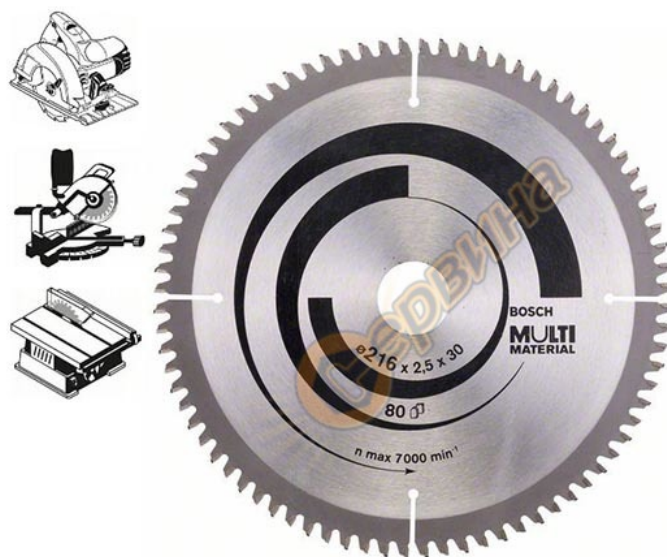

Универсален циркулярен диск Bosch Multi Material 2608640503 - 160/190/216/254/305мм

**160-190-216-254-305 мм**

Универсален циркулярен диск Bosch Multi Material 2608640503 - 160/190/216/254/305мм

- Универсален диск за циркуляр Bosch Multi Material за рязане на плоскости (дървесноталашитни, акустични, за леки конструкции, MDF), плоскости с покритие, епоксидна смола, алуминий, сплави, мед
- Редуващите се твърдосплавни трапецовидни и прави зъби осигуряват мощно рязане с чисти ръбове в най-различни материали
- Форма на зъбите HLTG, с преден ъгъл  $\alpha = -5^\circ$  и заден ъгъл  $\beta = 15^\circ$
- Дискът е подходящ за ръчни циркуляри, циркуляри за рязане чрез потапяне, както и за стационарни циркуляри

Характеристики:

- Диаметър: 160/190/216/254/305 мм
- Диаметър на отвора: 20(16)/30/30/30/30 мм
- Широчина на рязане - b1(дебелина на основния диск - b2): 2.4(1.8)/2.4(1.8)/2.5(1.8)/3.2(2.5)/3.2(2.5) мм
- Максимални обороти в минута: 9500/8000/7000/6000/5000 мин-1
- Брой на зъбите: 42/54/80/96/96
- Ъгъл на зъбите (преден-заднен):  $-5^\circ$ -  $15^\circ$
- Количество: 1бр.
- Производител: Robert Bosch - Германия