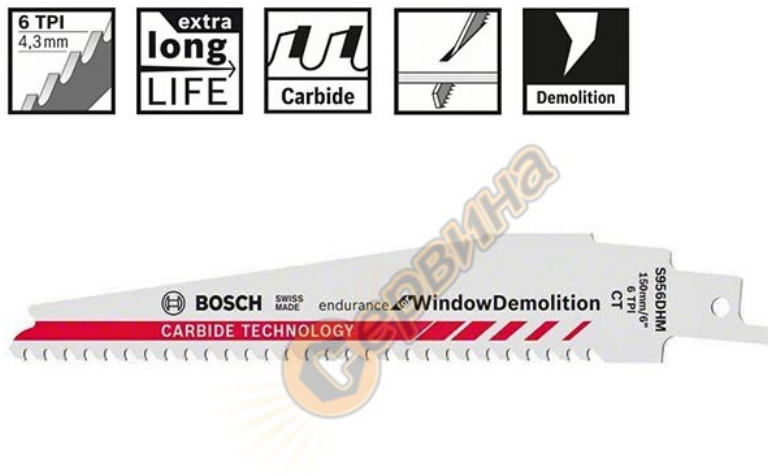

Нож за саблен трион Bosch Endurance for Window Demolition S 1157 CHM 2608653140 150мм - 1бр.

**150 мм**

Нож за саблен трион Bosch Endurance for Window Demolition S 1157 CHM 2608653140 150мм - 1бр.

- Нож за саблен трион Bosch S 956 DHM Endurance for Window Demolition, изработен от СТ(карбидна технология), с чапраз и шлифовано изпълнение на зъбите
- Дълъг експлоатационен живот благодарение на карбидната технология, проектиран за демонтаж на прозорци поради конусовидната форма на острието, което позволява работа на тесни, труднодостъпни места
- Подходящ за рязане на рамки на прозорци от дърво, метал и пластмаси, винтове за закрепване на прозорци
- При работа с този нож трябва да се намали честотата на ходовете, да се работи без махаловидно движение и да се използва охлаждащо средство
- За употреба със саблени триони със системи с универсални опашки

Характеристики:

- Материал: СТ
- Обща дължина: 150 мм
- Широчина: 25 мм
- Дебелина: 1.25 мм
- Размер на зъбите(стъпка): 6 TPI
- Разстояние м-у зъбите: 4 мм
- Капацитет на рязане: - Захват: универсален
- Количество: 1 бр.