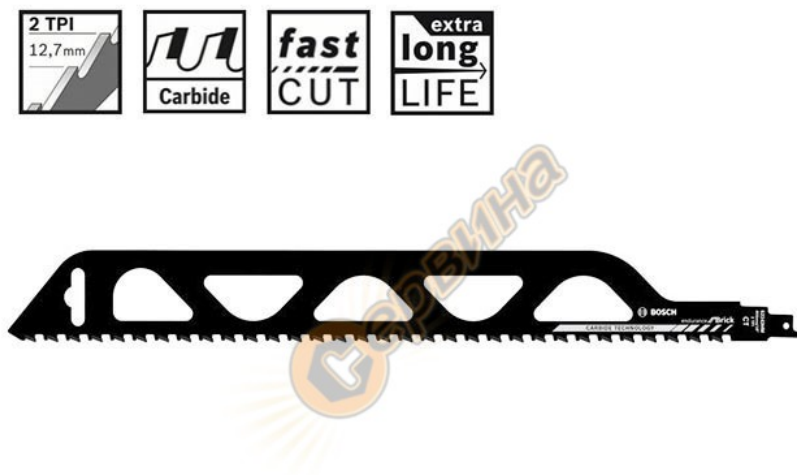

Нож за строителни материали за саблен трион Bosch Special for Brick S 2243 HM 2608650356 455мм - 1бр.

455 мм

Нож за строителни материали за саблен трион Bosch Special for Brick S 2243 HM 2608650356 455мм - 1бр.

- Нож за саблен трион Bosch S 2243 HM Special for Brick, изработен от ТСТ(карбидна технология)
- Подходящ за рязане на големи строителни елементи(тухли, керемиди, газобетон и др.) с дебелина на материала до 365мм
- За употреба със саблени триони със системи с универсални опашки

Характеристики:

- Материал: ТСТ
- Обща дължина: 455 мм
- Широчина: 50 мм
- Дебелина: 1.5 мм
- Размер на зъбите(стъпка): 2 TPI
- Разстояние м-у зъбите: 12.7 мм
- Капацитет на рязане: - Захват: универсален
- Количество: 1 бр.