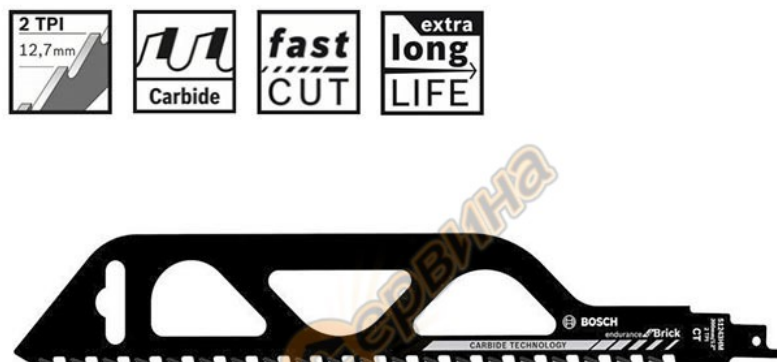

Нож за строителни материали за саблен трион Bosch Special for Brick S 1243 HM 2608650355 300мм - 1бр.

**300 мм**

Нож за строителни материали за саблен трион Bosch Special for Brick S 1243 HM 2608650355 300мм - 1бр.

- Нож за саблен трион Bosch S 1243 HM Special for Brick, изработен от ТСТ(карбидна технология)
- Подходящ за рязане на средни строителни елементи(тухли, керемиди, газобетон и др.) с дебелина на материала до 215мм
- За употреба със саблени триони със системи с универсални опашки

Характеристики:

- Материал: ТСТ
- Обща дължина: 300 мм
- Широчина: 50 мм
- Дебелина: 1.5 мм
- Размер на зъбите(стъпка): 2 TPI
- Разстояние м-у зъбите: 12.7 мм
- Капацитет на рязане: - Захват: универсален
- Количество: 1 бр.