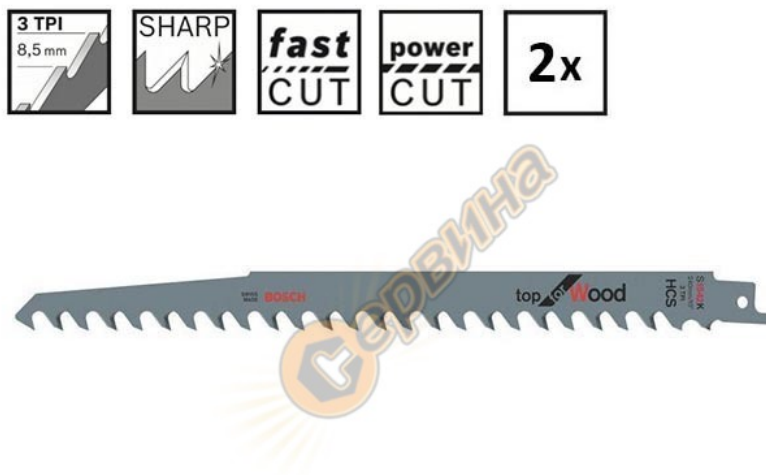

Нож за дърво за саблен трион Bosch Top for Wood S 1542 K 2608650681 240мм - 2бр.

240 мм

Нож за дърво за саблен трион Bosch Top for Wood S 1542 K 2608650681 240мм - 2бр.

- Нож за саблен трион Bosch S 1542 K Top for Wood, изработен от HCS, с чапраз и шлифовано изпълнение на зъбите
- Подходящ за рязане на дърва за горене, влажен дървен материал(- Триончетата са подходящи и за криволинейно рязане, както и за връзване в материала, чрез пробиването му с върха на триончето
- За употреба със саблени триони със системи с универсални опашки

Характеристики:

- Материал: HCS
 - Обща дължина: 240 мм
 - Широчина: 19 мм
 - Дебелина: 1.5 мм
 - Размер на зъбите(стъпка): 3 TPI
 - Разстояние м-у зъбите: 8.5 мм
 - Капацитет на рязане: - Захват: универсален
 - Количество: 2 бр.
- Производител: Robert Bosch - Германия