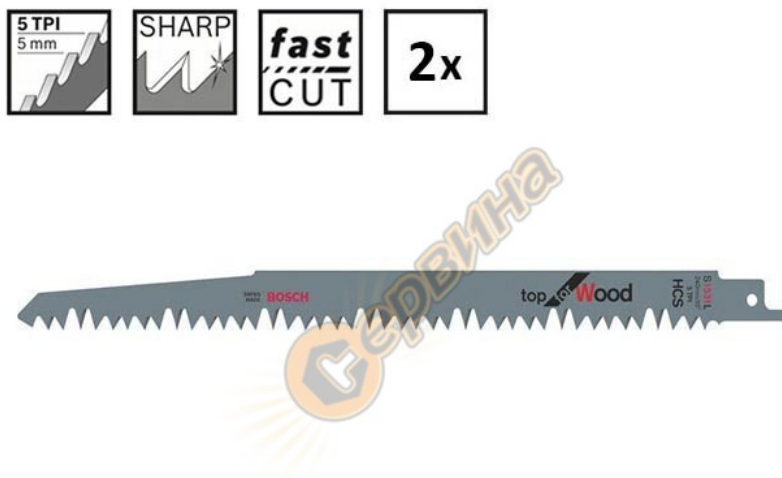

Нож за дърво за саблен трион Bosch Top for Wood S 1531 L 2608650613 240мм - 2бр.

240 мм

Нож за дърво за саблен трион Bosch Top for Wood S 1531 L 2608650613 240мм - 2бр.

- Нож за саблен трион Bosch S 1531 L Top for Wood, изработен от HCS, с чапраз и шлифовано изпълнение на зъбите
- Подходящ за рязане на строителен дървен материал, без пирони (- За употреба със саблени триони със системи с универсални опашки

Характеристики:

- Материал: HCS
- Обща дължина: 240 мм
- Широчина: 19 мм
- Дебелина: 1.5 мм
- Размер на зъбите(стъпка): 5 TPI
- Разстояние м-у зъбите: 5 мм
- Капацитет на рязане: - Захват: универсален
- Количество: 2 бр.