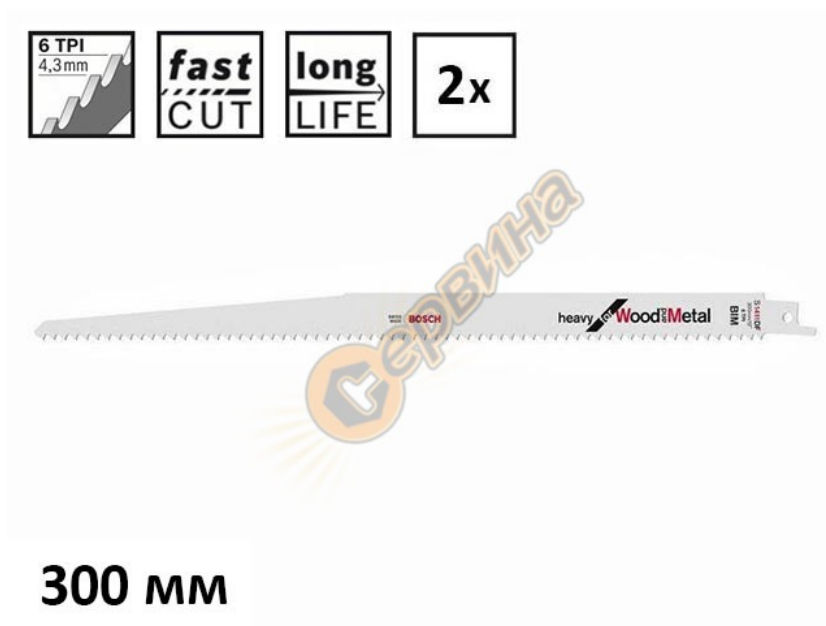

Нож за дърво и метал за саблен трион Bosch Heavy for Wood and Metal S 1411 DF 2608654834 300мм - 2бр.

Нож за дърво и метал за саблен трион Bosch Heavy for Wood and Metal S 1411 DF 2608654834 300мм - 2бр.

- Нож за саблен трион Bosch S 1411 DF Heavy for Wood and Metal, изработен от ВІМ(биметал), с чапраз и фрезовано изпълнение на зъбите
- Подходящ за рязане на дърво с пирони/метал, дървесноталашитни плоскости(- За употреба със саблени триони със системи с универсални опашки

Характеристики:

- Материал: ВІМ
- Обща дължина: 300 мм
- Широчина: 19 мм
- Дебелина: 1.25 мм
- Размер на зъбите(стъпка): 6 ТРІ
- Разстояние м-у зъбите: 4.3 мм
- Капацитет на рязане (стъклопласт/дърво, пластмаса): - Захват: универсален
- Количество: 2 бр.
- Производител: Robert Bosch - Германия