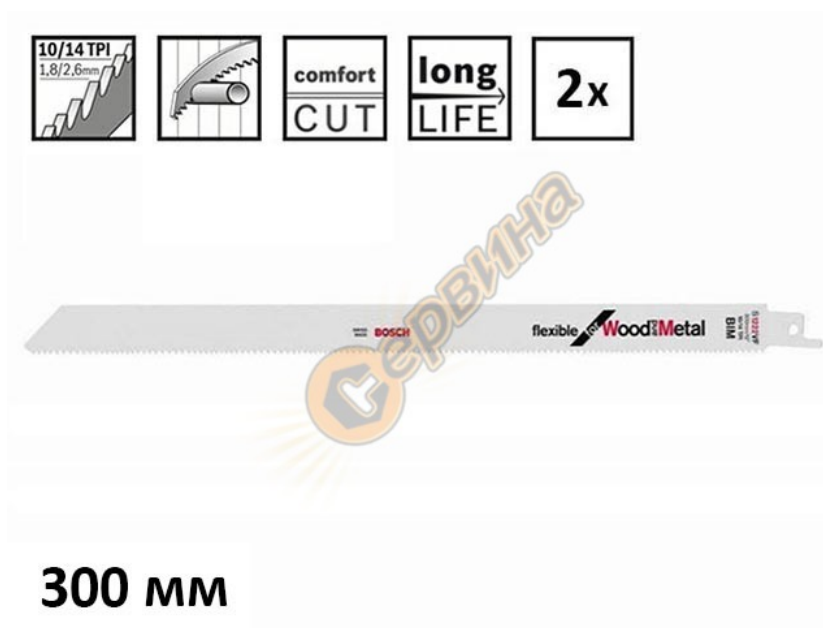

Нож за дърво и метал за саблен трион Bosch Flexible for Wood and Metal S 1222 VF 2608656043 300мм - 2бр.

Нож за дърво и метал за саблен трион Bosch Flexible for Wood and Metal S 1222 VF 2608656043 300мм - 2бр.

- Нож за саблен трион Bosch S 1222 VF Flexible for Wood and Metal, изработен от ВІМ(биметал), променливо назъбване

- Подходящ за рязане на дърво с пирони/метал(- Променящо се подравняващо рязане

- За употреба със саблени триони със системи с универсални опашки

Характеристики:

- Материал: ВІМ

- Обща дължина: 300 мм

- Широчина: 19 мм

- Дебелина: 0.9 мм

- Размер на зъбите(стъпка): 10-14 ТРІ

- Разстояние м-у зъбите: 1.8-2.6 мм

- Капацитет на рязане (ламарина/дърво, стъклопласт): 3-10/250 мм