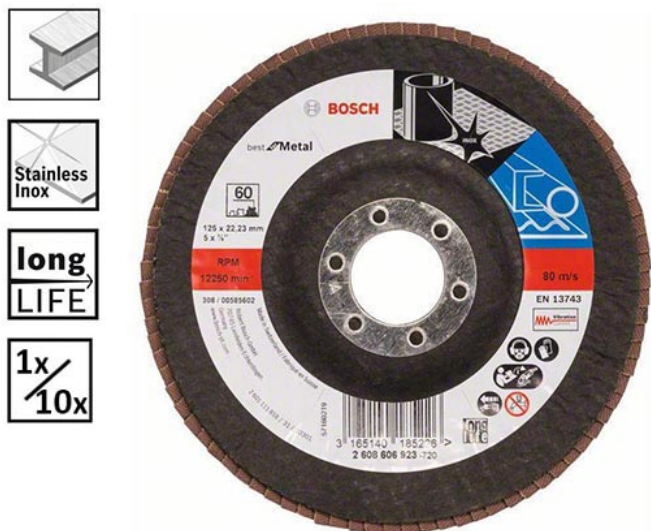

Диск за шлайфване Bosch X571 Best for Metal 2608606922 вдлъбнат 125x22.23мм P40-120 - 16р./10бр.

125мм P 40-60-80-120

Диск за шлайфване Bosch X571 Best for Metal 2608606922 вдлъбнат 125x22.23мм P40-120 - 16р.

- Ветрилообразни дискове за шлайфване Bosch X571 Best for Metal вдлъбнато изпълнение - EN 13743
- Подходящи за обработка на висококачествена неръждаема стомана, стомана, чугун и стоманена ламарина
- Високопроизводителни благодарение на циркониев корунд/полубял електрокорунд, свързан с напълно изкуствена смола, здрава X-тъкан
- Непроменяща се висока производителност при снемане на материал при голяма дълготрайност
- Ламелен шлифовъчен диск върху носещ диск от стъклена тъкан
- Вдлъбнато изпълнение - за обработване на ръбове и заваръчни шевове и шлифване на плоскости с ъгъл на работа 15-25°
- Подходящ за употреба с ъглошлайф

Характеристики:

- Зърнистост: P40/P60/P80/P120
- Диаметър: 125 мм
- Диаметър на отвора: 22.23 мм
- Количество: 16р./10бр.
- Производител: Robert Bosch - Германия