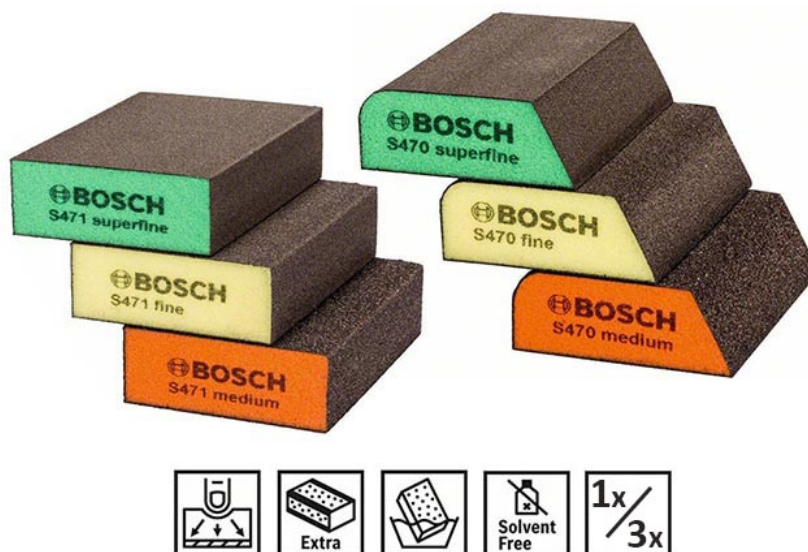

Гъба за шлайфане Bosch S470/S471 2608608225 Superfine/Fine/Medium - 1бр./3бр.

Гъба за шлайфане Bosch S470/S471 2608608225 Medium/Fine/Superfine - 1бр./3бр.

- Абразивните гъби Bosch предлагат лесна работа при ръчно шлайфане на различни плоски повърхности и повърхности с ръбове
- С удобна цетова кодировка за лесно разграничаване между етапите на шлайфане за отстраняване, поправяне и полиране
- Подходящи за шлайфане на боя, твърда дървесина/масивно дърво, метален профил
- Основата от пенопласт на абразивната гъба предлага удобен захват при ръчно шлайфане
- Формата се огъва и адаптира идеално към работния детайл за ефективно отстраняване на материала
- Идеална е за циклене на дърво, пластмаса или метал преди боядисване и за междинно шлайфане за лак и боя
- Подходяща и за шлайфане на фалцови и леки извивки, както и фино шлайфане на пълнители
- Предназначена за измиване и многократна употреба
- Здрави ръбове на гъбата за шлайфане по ръба и устойчиво на счупване абразивно зърнесто покритие от всичките си четири страни
- Абразивната гъба се предлага в 3 цвята - зелен(суперфинна), жълт(финна), оранжев(средна), обозначаващи различни размери на зърнистост за различните стъпки на шлайфане

Характеристики:

- Зърнистост: Superfine/Fine/Medium
- Размери S470/S471: 69x97x26мм/68x97x27мм
- Количество: 1бр./3бр.

- Производител: Robert Bosch - Германия