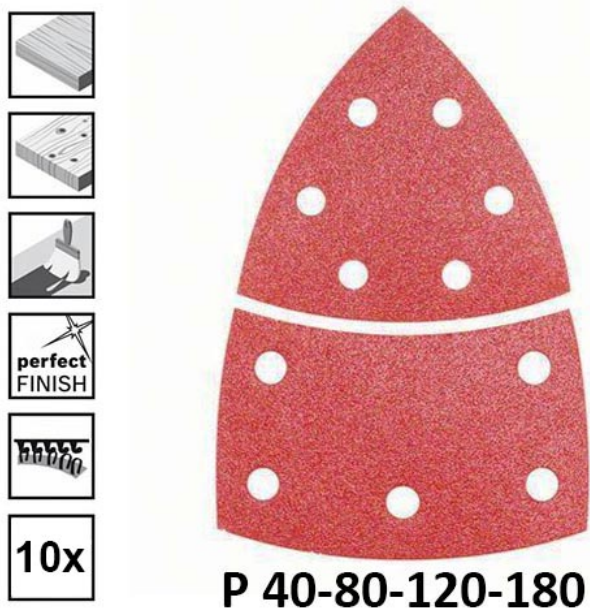

Шкурка за мултишлайф Bosch C430 2608607407 102x62мм P40-180 - 10бр.

Шкурка за мултишлайф Bosch C430 2608607407 102x62мм P40-180 - 10бр.

- Шкурка Bosch Expert for Wood and Paint C430 за шлифование на дървесина
- Подходяща за мултишлифовъчни машини с размер на плота 102x62мм
- Предназначена за шлайфане на повърхности като твърда дървесина/масивно дърво, меко дърво, боя, лак, кориан

Характеристики:

- Зърнистост: P40/P80/P120/P180
- Размер на листа: 102x62 мм
- Брой отвори: 11
- Захват: Велкро
- Количество: 10 бр.

- Производител: Robert Bosch - Германия