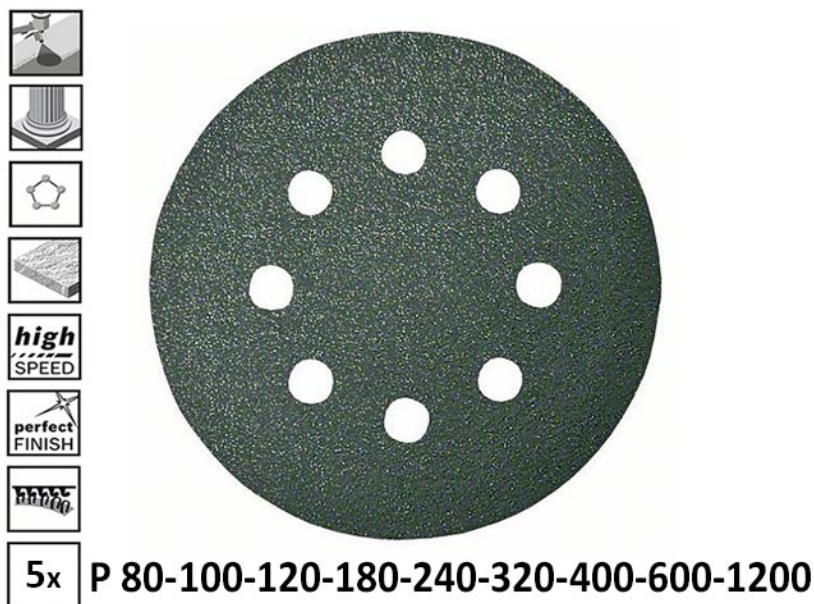

Шкурка за шлайф машини Bosch F355 2608605115 ф125мм P80-1200 - 5бр.

Шкурка за шлайф машини Bosch F355 2608605115 ф125мм P80-1200 - 5бр.

- Шкурка Bosch Best for Coatings and Composites F355 за шлифоване на камък, стъкло, плексиглас, лак
- Подходяща за ексцентрикови шлифовъчни машини с диаметър 125мм
- Предназначена за шлайфане на повърхности като лак, запълнител, кит, подсилена със стъклени влакна пластмаса (GFK), акрилно стъкло (плексиглас), PMMA, мрамор, гранит, стъкло

Характеристики:

- Зърнистост: P80/P100/P120/P180/P240/P320/P400/P600/P1200
- Диаметър: 125 мм
- Брой отвори: 8
- Захват: Велкро
- Количество: 5бр.

- Производител: Robert Bosch - Германия