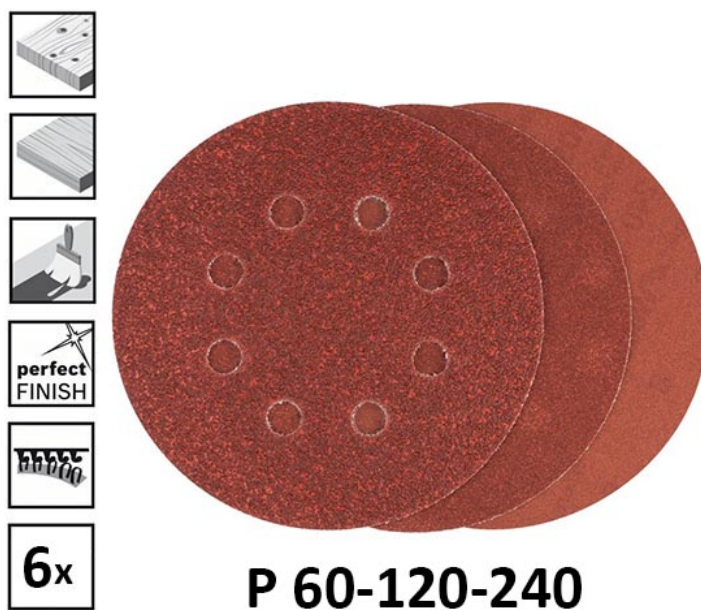

Комплект шкурки за шлайф машини Bosch C430 2608605112 ф125мм P60/P120/P240 - 6бр.

Комплект шкурки за шлайф машини Bosch C430 2608605112 ф125мм P60/P120/P240 - 6бр.

- Шкурка Bosch Expert for Wood and Paint C430 за шлифование на всички видове дърво
- Подходяща за ексцентрикови шлифовъчни машини с диаметър 125мм
- Предназначена за шлайфане на повърхности като твърда дървесина/масивно дърво, кориан, боя, лак, меко дърво, дървесноталашитни и строителни плоскости, както и метал
- Висококачествените зърна от алуминиев оксид значително удължават живота на листа

Характеристики:

- Зърнистост: P60/P120/P240
- Диаметър: 125 мм
- Брой отвори: 8
- Захват: Велкро
- Количество: P60-2бр., P120-2бр., P240-2бр.

- Производител: Robert Bosch - Германия