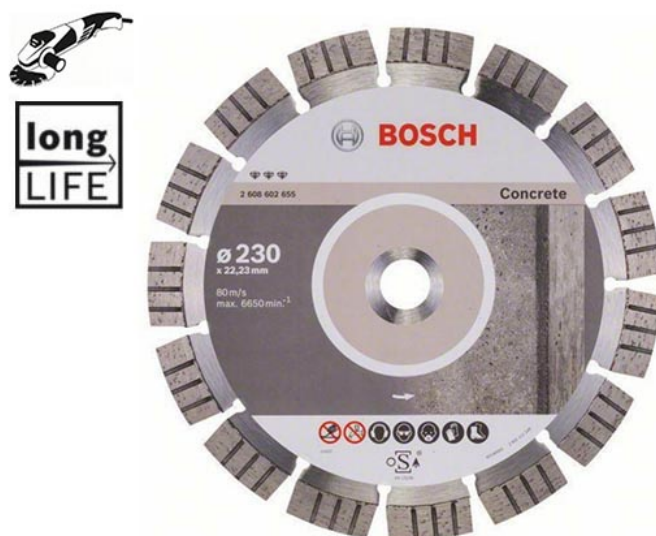

Диамантен диск Bosch Best for Concrete 2608602651 - 115/125/150/180/230/300мм

115-125-150-180-230-300 мм

Диамантен диск Bosch Best for Concrete 2608602651 - 115/125/150/180/230/300мм

- Диамантен диск Bosch Best for Concrete за сухо рязане
- Идеален за различни видове бетон като армиран бетон, бетон, порест бетон, фиброциментови плоскости и др.
- Висока скорост на рязане, голяма издръжливост и висок сегмент от 15мм
- За ръчна употреба с ъглошлайф

Характеристики:

- Диаметър: 115/125/150/180/230/300 мм
- Диаметър на отвора: 22.23 мм
- Широчина на сегмента: 2.2/2.4/2.8 мм
- Височина на сегмента: 12/15 мм

- Производител: Robert Bosch - Германия