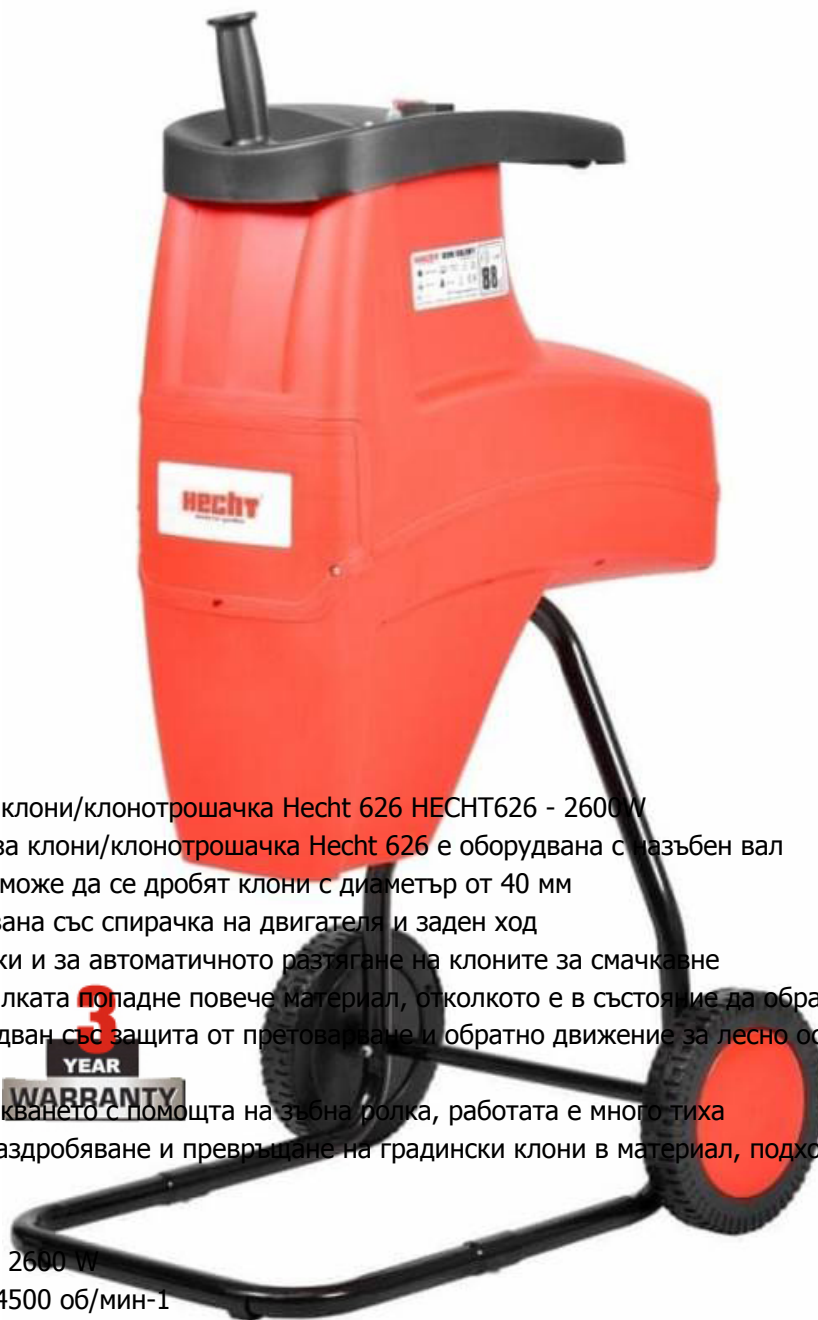

Градинска дробилка за клони/клонотрошачка Hecht 626 HECHT626 - 2600W

Градинска дробилка за клони/клонотрошачка Hecht 626 HECHT626 - 2600W

- Градинска дробилка за клони/клонотрошачка Hecht 626 е оборудвана с нарязан вал
- С мощност от 2600 W може да се дробят клони с диаметър от 40 мм
- Дробилката е оборудвана със спиралка на двигателя и заден ход
- Зъбната ролка се грижи и за автоматичното разтягане на клоните за смачкване
- Ако например в дробилката попадне повече материал, отколкото е в състояние да обработи поради грешка на оператора, той е оборудван със защита от претоварване и обратно движение за лесно освобождаване на блокираните клони
- Благодарение на смачкването с помощта на зъбна ролка, работата е много тиха
- Предназначена е за раздробяване и превръщане на градински клони в материал, подходящ за мулчиране или компост

Параметри:

- Необходима мощност: 2600 W
- Обороти при рязане: 4500 об/мин-1
- Захранване: 230 V 50 Hz
- Максимален капацитет на рязане: 40 мм
- Събирателен контейнер: 50 л
- Размер на опаковката: 620x515x255 мм
- Тегло: 23.50 кг
- Гаранция: 1 година за юридически лица
- Гаранция: 3 години за физически лица
- Производител: HECHT MOTORS s.r.o. - Чехия