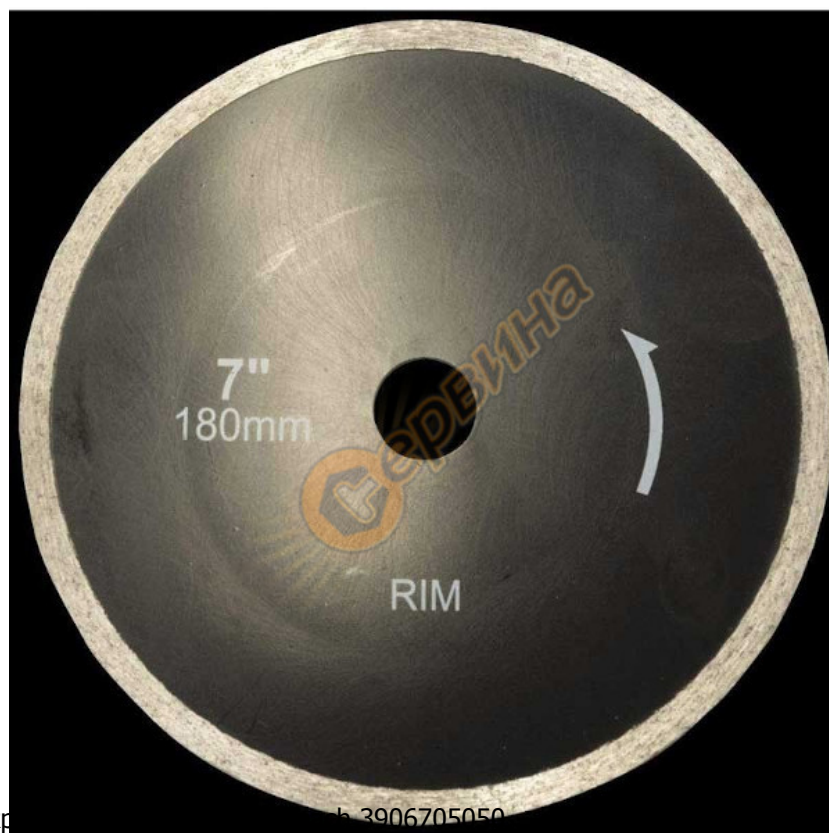

Диамантен диск за мокро рязане Ш 180 Scherppach 3906705050

Диамантен диск за мокро рязане Ш 180 Scherppach 3906705050