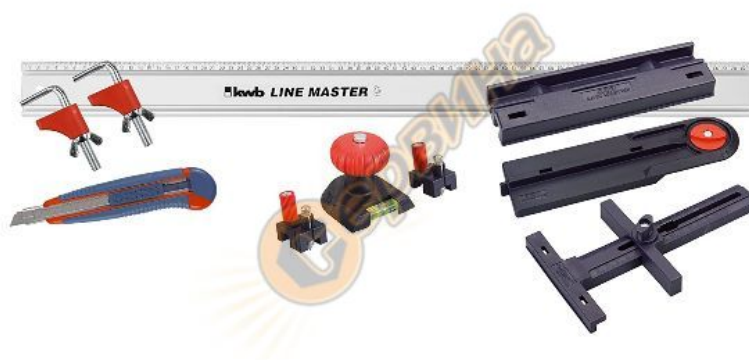

Универсален комплект KWB Line Master 783908 - 10 части

Универсален комплект KWB Line Master 783908 - 10 части

- Универсален комплект KWB Line Master от 10 части, полезен за всички хоби майстори
- Системата LINE MASTER предлага интелигентни инструменти за сглобяване, които улесняват прецизната работа
- Ъгловият ограничител, направен от пластмаса, подсилена със стъклени влакна, може да се използва като комбиниран ъгъл
- Удобните заключващи скоби, изработени от неръждаема стомана, се предлагат в комплект
- Линеала с дисплей на градуса може да се завърти на 15°

Комплекта включва:

- 1 брой линеал 800 мм
- 1 брой подвижен ъгъл
- 2 броя фиксиращи скоби
- 1 брой водач за циркуляр и прободен трион
- 1 брой водач за рязане с нож
- 3 части за фиксиране с либела
- 1 брой макетен нож
- Тегло: 1.00 кг
- Производител: KWB Germany GmbH