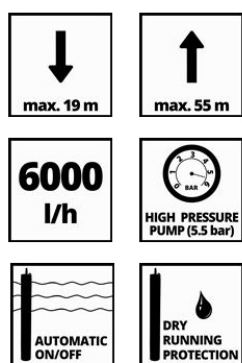

Потопяема-дълбочинна помпа Einhell GE-DW 1100 N-A - 1100W MAX-55метра 6000л/час 4170935

Потопяема помпа за чиста вода Einhell GE-DW 1100 N-A 4170935 - 1100W

- Потопяема помпа за чиста вода Einhell GE-DW 1100 N-A с автоматична функция превключва устройството автоматично, когато се изисква вода и го изключва автоматично, ако изтеглянето на водата е прекъснато
- Помпата има 8-степенна система за работното колело, за да генерира налягането, необходимо за изпомпване на чиста вода от дълбоки лежищ водохранителни резервоари и кладенци до максимална височина от 55 м
- Благодарение на автоматичната функция и високото налягане на доставяне, тази помпа е идеално подходяща за системи за водоливане на градината и за вътрешни водоснабдяване, особено за системи за промиване на тоалетна, перални машини или дори измиване на автомобила
- Максималната дълбочина на потапяне е 19 метра
- За гъвкава употреба помпата има 22 метра захранващ кабел и задържащо въже, включено с него
- С мощен мотор 1100 W, помпата генерира максимална скорост на доставка до 6 000 литра на час
- Корпуса и е изработен от неръждаема стомана, конекторът за налягане с вложка от неръждаема стомана и механичното уплътнение осигуряват основата за дълъг експлоатационен живот
- Превключвател за претоварване предпазват помпата от повреда, ако водата трябва да бъде прекъсната
- Интегрираният възвратен клапан предотвратява изтичането на водата

Параметри:

- Мощност: 1100 W
- Захранване: 220-240 v | 50 Hz
- Максимална дълбочина на потапяне: 19 м
- Максимална скорост на захранване: 6000 л/час
- Воден стълб: 55 м
- Изходен крайник: 33.3 мм
- Мах налягане: 5.5 bar
- Тегло: 9.81 кг
- Мах температура на водата: 35°C
- Дължина и вид на кабела: 22/2м H07RN-F