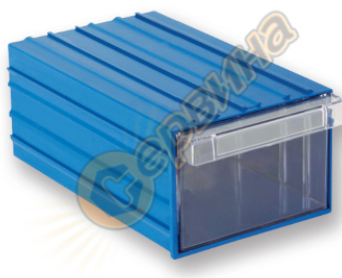

Касета за насипни стоки 140x140x200x80мм MMS 39370

39370
140x140x200мм

Касета за насипни стоки 140 140*200*80мм 39370

-Описание: Касета с прозрачно чекмедже за насипни стоки

-Материал: Пластмаса

-Размер: 140*200*80 мм.

-Цвят: Син