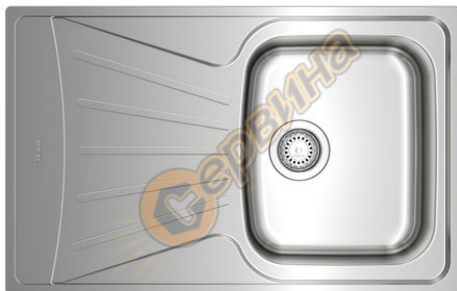

Иноксова мивка за вграждане Тека STARBRIGHT 45 E-XP 1B 1D M.1109 - ГЛАДКА/МИКРОЛЕН 115120033

Иноксова мивка за вграждане Тека STARBRIGHT 45 E-XP 1B 1D M.1109 - ГЛАДКА/МИКРОЛЕН

-Мивка за вграждане &ndash; &bdquo;седащ&ldquo; монтаж отгоре

-Инокс 18/10 хром/никел

-Гладка

-Обръщаема

-Корито 34 x 40 см

-Дълбочина 16 см

-Клапан &rdquo; с цедка

-Преливник

-Сифон

-Размери: 79 x 50 см за шкаф със светъл отвор 45 см

-Гаранция - 15 години

-Производител: Тека - Испания