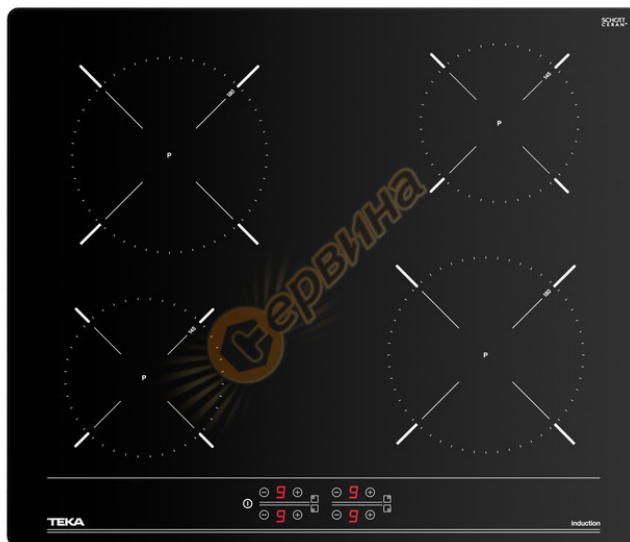

Индукционен плот Тека IBC 64000 E.3121 - с 4 готварски зони 112520007

Индукционен плот Тека IBC 64000 E.3121 - с 4 готварски зони

- Стъклокерамичен индукционен плот
- Сензорно управление за всяка зона
- Четири готварски зони: 2 зони (Ш 180 мм), 2 зони (Ш 145 мм)
- Звукова сигнализация (с възможност за заглушаване при промяна на мощността)
- Детектор за подходящи готварски съдове
- Сензор за големината на готварските съдове
- Функция "Свръхмощност"
- Автоматично изключване при покриване или замърсяване на контролния панел
- Индикатори за остатъчна топлина
- Защита срещу прегряване на уреда
- Максимална мощност: 7,2 kW
- Система за лесен монтаж
- Монтажни размери
 - Ширина на вграждане (мм): 560
 - Дълбочина на вграждане (мм): 490
 - Височина на вграждане (мм): 50
- Брой степени за избор на електрическа мощност: 9
- Функция за управление на мощността: да
- Гаранция - 5 години
- Производител: Тека - Испания