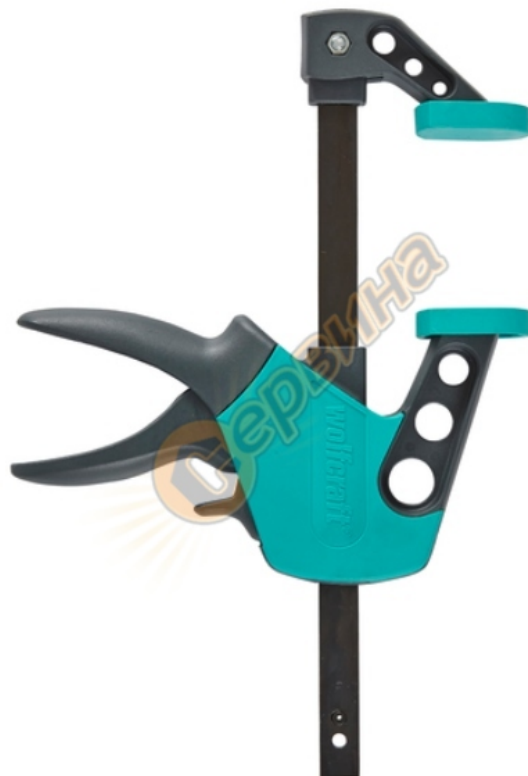

Професионална дърводелска стяга Wolfcraft EHZ Easy 3021000 - 300/75мм

Професионална дърводелска стяга Wolfcraft EHZ Easy 3021000 - 300/75мм

- Професионална дърводелска стяга Wolfcraft EHZ Easy сигурно фиксиране на детайлите е детска игра
- Изключително лесна за използване, можете да я затегнете и освободите без усилие с една ръка
- Дръжката лежи удобно и не се плъзга в ръката при всяко използване
- Специално закалената стоманена шина и пластмасата, подсилена със стъклени влакна, правят EHZ Easy дълготрайна
- Затягане до 90 кг
- Дълбочина: 75 мм
- Ширина на захващане: 300 мм
- Тегло: 0.68 кг
- Производител: Wolfcraft-GmbH - Германия