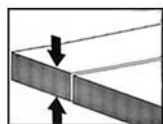

Основа-подложка за система за изравняване на плочки подови настилки RI-Level Dovaro 8872B - 100бр 2мм

RI-LEVEL I

2 мм

3-24 мм

100 бр.

Подложка за система за изравняване RI-Level Dovaro 8870B

Системата за изравняване RI-LEVEL е разработена от необходимостта перфектна равнина между плочките, която често е трудно да се получи поради недостатъчно покритие на замазката.

Нашата система, проста и бърза, позволява проблеми с неравномерно ниво между плочки, независимо дали са малки или големи и с дебелина между 3 и 24мм.

Предлага се в различни дебелини, действащи едновременно с двете изравнител и раздалечител, без да е необходимо да се използва допълнителен кръст или Т разделители за фугиращото пространство.

Всички компоненти на нивелиращата система RI-LEVEL са изработени в Италия.

Системата за нивелиране RI-LEVEL е направена от 3 части:

1. Гайка за стягане
2. Шайба против надраскване
3. Подложка-основа

Универсалната гайка може да се използва с цялата гама

Характеристики:

Модел: RI-Level screws

Дебелина на изравняване: 3 - 24мм

Фуга: 2мм

Приложение: еднократна употреба

Количество: 100бр/блистер

Сертификат: ISO9001

Производитель: Dovaro S.p.A. - Италия