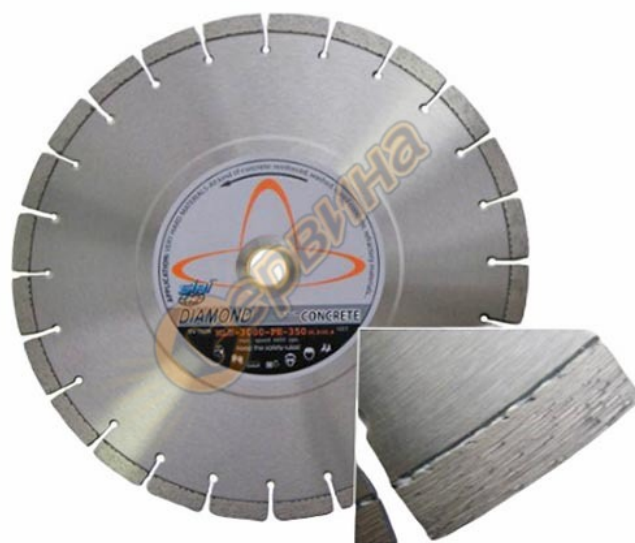

Диамантен диск Siri MLB3000-PE-600 600x4.0-4.2x10.0-12.0x30.0/25.4мм - бетон, гранит, камък

Диамантен диск Siri MLB3000-PE-600 600x4.0-4.2x10.0-12.0x30.0/25.4мм - бетон, гранит, камък

- Диамантен диск за мокро рязане на твърди и много твърди материали - всякакъв вид бетон(армиран, стар, възстановен, пресен), гранит, камък и др.

- Дълъг експлоатационен живот
- Висока скорост на рязане
- Диск с редуцираща втулка 30.0/25.4мм
- Подходящ за мокро рязане

Характеристики:

- Диаметър: 600мм x 30.0/25.4 мм
- Височина на сегмента: 10-12 мм
- Широчина на сегмента: 4.0-4.2 мм
- Номер на продукта: MLB3000-PE-600
- Тегло: 7 кг