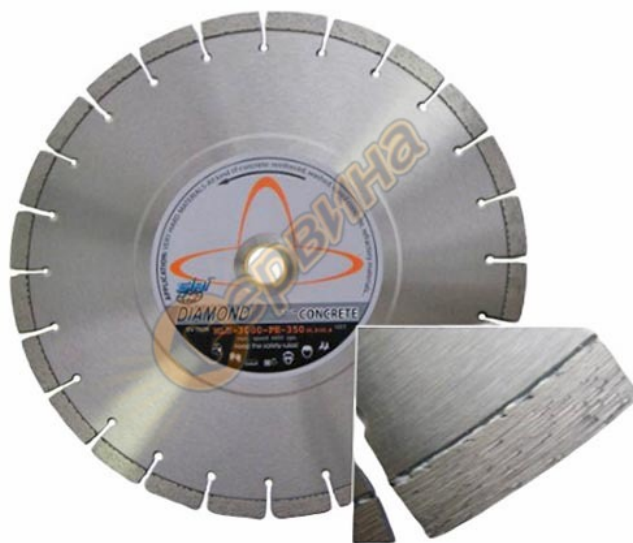

Диамантен диск Siri MLB3000-PE-500 500x3.6-3.8x10.0-12.0x30.0/25.4мм - бетон, гранит, камък

Диамантен диск Siri MLB3000-PE-500 500x3.6-3.8x10.0-12.0x30.0/25.4мм - бетон, гранит, камък

- Диамантен диск за мокро рязане на твърди и много твърди материали - всякакъв вид бетон(армиран, стар, възстановен, пресен), гранит, камък и др.

- Дълъг експлоатационен живот
- Висока скорост на рязане
- Диск с редуцираща втулка 30.0/25.4мм
- Подходящ за мокро рязане

Характеристики:

- Диаметър: 500мм x 30.0/25.4 мм
- Височина на сегмента: 10-12 мм
- Широчина на сегмента: 3.6-3.8 мм
- Номер на продукта: MLB3000-PE-500
- Тегло: 4.7 кг