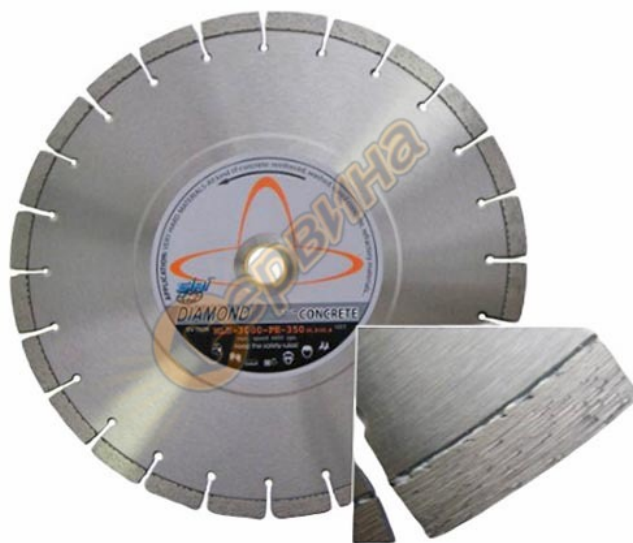

Диамантен диск Siri MLB3000-PE-350 350x2.8-3.2x10.0-12.0x30.0/25.4мм - бетон, гранит, камък

Диамантен диск Siri MLB3000-PE-350 350x2.8-3.2x10.0-12.0x30.0/25.4мм - бетон, гранит, камък

- Диамантен диск за мокро рязане на твърди и много твърди материали - всякакъв вид бетон(армиран, стар, възстановен, пресен), гранит, камък и др.

- Дълъг експлоатационен живот
- Висока скорост на рязане
- Диск с редуцираща втулка 30.0/25.4мм
- Подходящ за мокро рязане

Характеристики:

- Диаметър: 350мм x 30.0/25.4 мм
- Височина на сегмента: 10-12 мм
- Широчина на сегмента: 2.8-3.2 мм
- Номер на продукта: MLB3000-PE-350
- Тегло: 1.85 кг