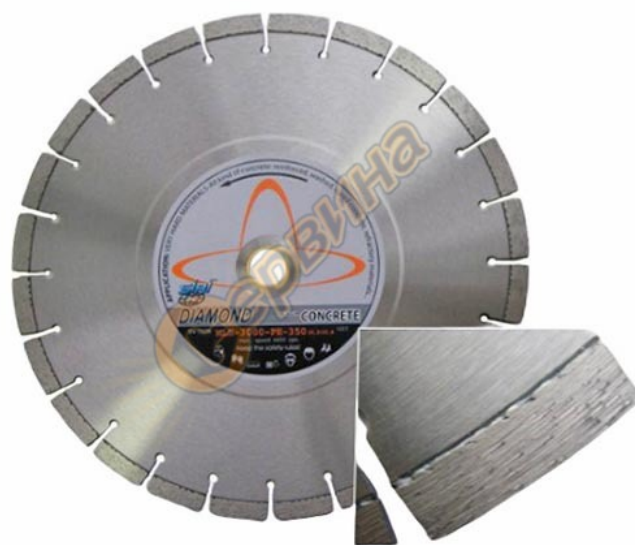

Диамантен диск Siri MLB3000-PE-300 300x40x2.8x10.0-12.0x30.0/25.4мм 20Т - бетон, гранит, камък

Диамантен диск Siri MLB3000-PE-300 300x40x2.8x10.0-12.0x30.0/25.4мм 20Т - бетон, гранит, камък

- Диамантен диск за мокро рязане на твърди и много твърди материали - всякакъв вид бетон(армиран, стар, възстановен, пресен), гранит, камък и др.

- Дълъг експлоатационен живот
- Висока скорост на рязане
- Диск с редуцираща втулка 30.0/25.4мм
- Подходящ за мокро рязане

Характеристики:

- Диаметър: 300мм x 30.0/25.4 мм
- Височина на сегмента: 10-12 мм
- Широчина на сегмента: 2.8 мм
- Номер на продукта: MLB3000-PE-300
- Тегло: 1.55 кг