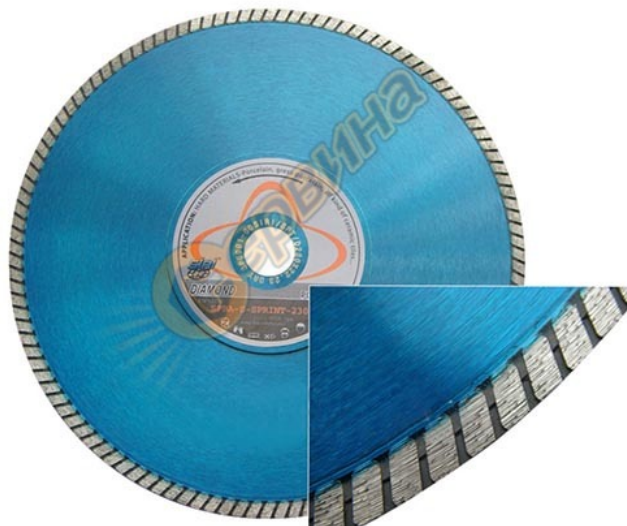

Диамантен диск Siri SPBA-S-350 350x2.0x7.5x30/25.4мм - порцелан, гранитогрес, теракота, фаянс

Диамантен диск Siri SPBA-S-350 350x2.0x7.5x30/25.4мм - порцелан, гранитогрес, теракота, фаянс

- Диамантен диск за мокро рязане с усилено тяло за чисто и прецизно рязане на твърда керамика, гранитогрес, порцелан и др.

- Дълъг експлоатационен живот
- Точни ръбове на среза без разкъсвания
- Висока скорост на рязане във всички видове фаянсови плочки
- Диск с редуцираща втулка 30.0/25.4мм
- Подходящ за мокро рязане

Характеристики:

- Диаметър: 350 мм x 30.0/25.4 мм
- Височина на сегмента: 7.5 мм
- Широчина на сегмента: 2.0 мм
- Номер на продукта: SPBA-S-350
- Тегло: 2.25 кг

- Производител: Siri - Италия