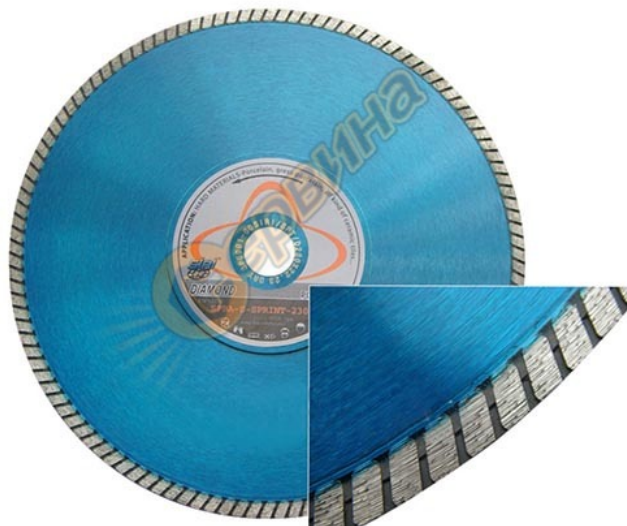

Диамантен диск Siri SPBA-S-250 250x1.6x7.0x25.4мм - порцелан, гранитогрес, теракота, фаянс

Диамантен диск Siri SPBA-S-250 250x1.6x7.0x25.4мм - порцелан, гранитогрес, теракота, фаянс

- Диамантен диск за мокро рязане с усилено тяло за чисто и прецизно рязане на твърда керамика, гранитогрес, порцелан и др.

- Дълъг експлоатационен живот
- Точни ръбове на среза без разкъсвания
- Висока скорост на рязане във всички видове фаянсови плочки
- Подходящ за мокро рязане

Характеристики:

- Диаметър: 250 мм/ 25.4 мм
- Височина на сегмента: 7 мм
- Широчина на сегмента: 1.6 мм
- Номер на продукта: SPBA-S-250
- Тегло: 0.9 кг