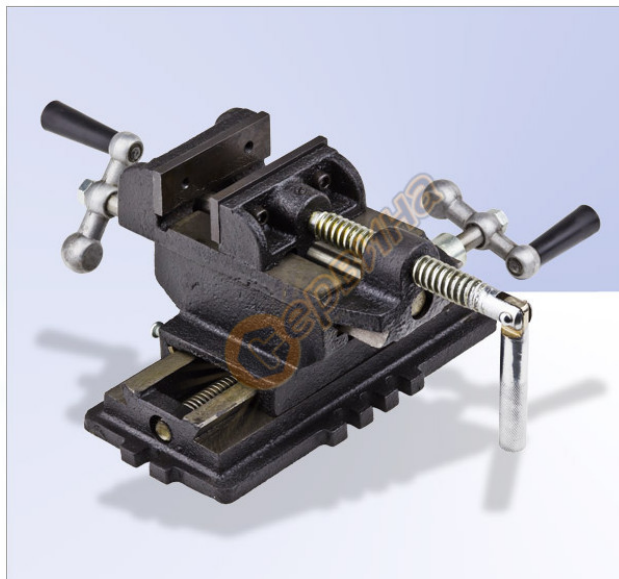

Машинно менгеме 150мм DEMA 24440

Машинно менгеме 150мм DEMA 24440

- 2 - осо кръстатo менгеме.
- Здрава чугунена конструкция.
- Опция за монтаж на маса.
- Бърза и прецизна смяна на посоката чрез задвижване на шпиндела.

Техническа информация:

- Дължина на челюстите: 150 мм
- Максимален разтвор: 150 мм
- Дълбочина на захвата: 42 мм
- Надлъжен ход първа ос: 210 мм
- Кръстосан ход втора ос: 205 мм
- Обща Височина: 152 мм
- Монтажна плоча ДхВ: 290 x 180 мм
- Габарити ДхШхВ: 360 x 350 x 152 мм
- Тегло: 16 кг